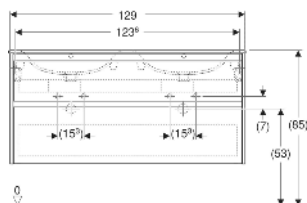

# Geberit Renova Plan Set Doppelmöbelwaschtisch schmaler Rand, mit Unterschrank, zwei Schubladen

## TECHNISCHE DATEN

Werkstoff	Sanitärkeramik / Hochverdichtete Dreischicht- Holzspanplatte
Schubladenbelastung max.	20 kg

## INFO

- Rohrbogengeruchsverschluss für Waschbecken, Raumsparmodell (Art.-Nr. 151.116.11.1) bitte zusätzlich bestellen

<i>Art.-Nr.</i>	<i>Farbe / Oberfläche</i>	<i>Hahnloch</i>	<i>Überlauf</i>	<i>B</i> cm	<i>Breite Waschtisch</i> cm	<i>H</i> cm	<i>T</i> cm	<i>VE1</i> St
504.042.JR.8 * Neu	Waschtisch: weiß / KeraTect Korpus, Front: Nussbaum hickory / Melamin Holzstruktur	links und rechts	sichtbar, symmetrisch	130	130	62.1	48	1