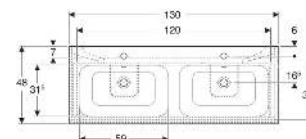

# Geberit Renova Plan Set Doppelmöbelwaschtisch schmaler Rand, mit Unterschrank, zwei Schubladen

## TECHNISCHE DATEN

Werkstoff	Sanitärkeramik / Hochverdichtete Dreischicht- Holzspanplatte
Schubladenbelastung max.	20 kg