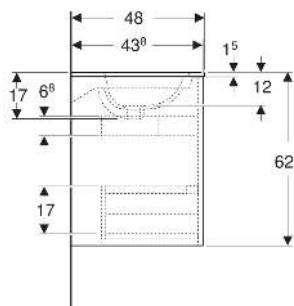

# Geberit Renova Plan Set Doppelmöbelwaschtisch schmaler Rand, mit Unterschrank, zwei Schubladen

## TECHNISCHE DATEN

Werkstoff	Sanitärkeramik / Hochverdichtete Dreischicht- Holzspanplatte
Schubladenbelastung max.	20 kg

## INFO

- Rohrbogengeruchsverschluss für Waschbecken, Raumsparmodell (Art.-Nr. 151.116.11.1) bitte zusätzlich bestellen

<i>Art.-Nr.</i>	<i>Farbe / Oberfläche</i>	<i>Hahnloch</i>	<i>Überlauf</i>	<i>B</i> cm	<i>Breite Waschtisch</i> cm	<i>H</i> cm	<i>T</i> cm	<i>VE1</i> St
504.042.JR.8 * Neu	Waschtisch: weiß / KeraTect Korpus, Front: Nussbaum hickory / Melamin Holzstruktur	links und rechts	sichtbar, symmetrisch	130	130	62.1	48	1