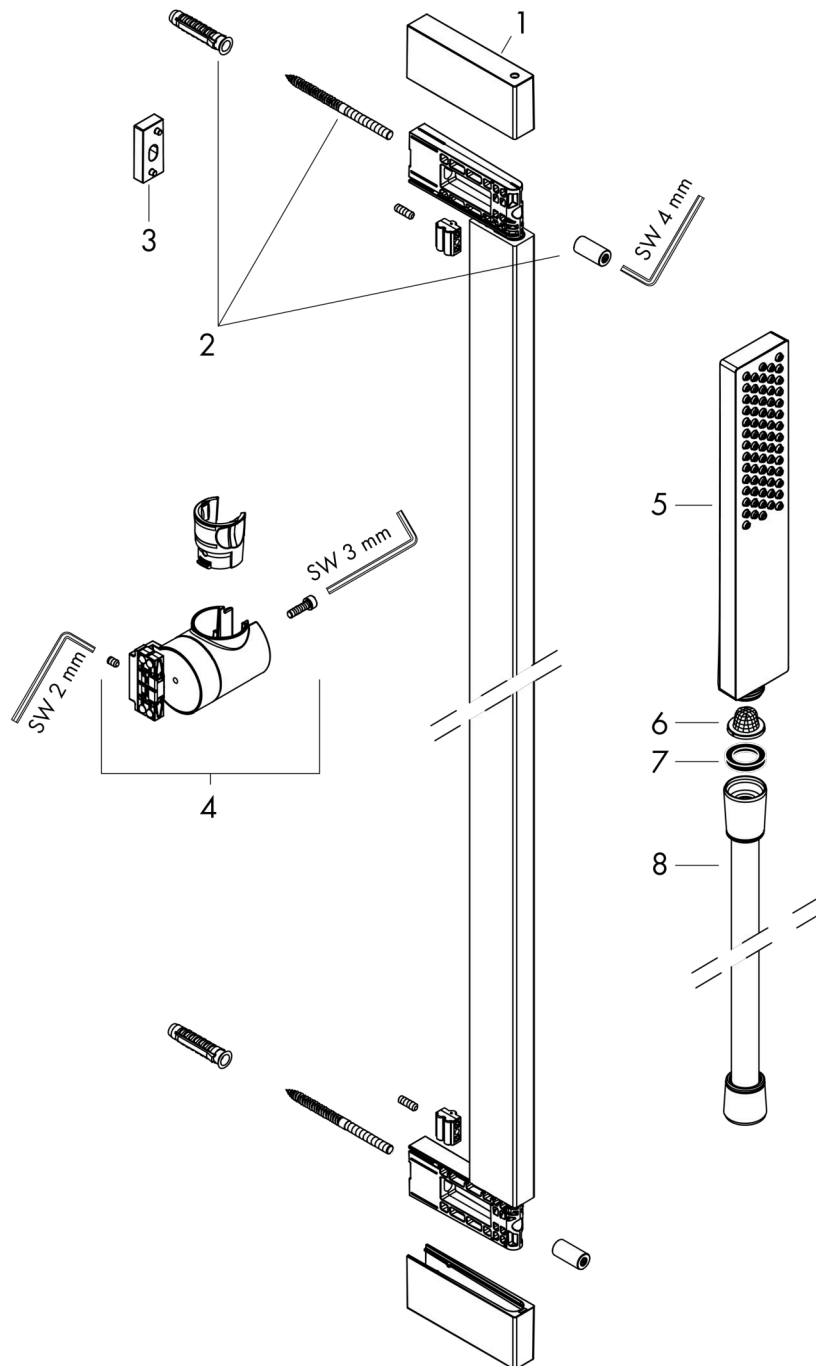

##### Merkmale

- besteht aus: Stabhandbrause, Brausestange, Brausenschlauch, Handbrausehalterung
- Brausekopfgrösse: 100 x 25 mm
- Strahlart: PowderRain
- Maximale Durchflussmenge bei 3 bar: 5 l/min
- Mindestfliessdruck: 0,9 bar
- Handbrausehalterung für rechts- und linksseitige Montage
- Handbrausehalterung aus Metall
- Handbrausehalterung mit Arretierung
- Wandbefestigung: Schraubbefestigung
- Wandstützen aus Kunststoff
- Brausestangentyp: schwenkbare Brausestange
- Profil Brausestange: kubisch
- Gesamtlänge Brausestange: 950 mm
- Bohrabstand: 915 mm
- Brauseschlauch mit beidseitig konischer Mutter
- brauseseitiger Drehwirbel gegen lästiges Verdrehen des Brauseschlauches

#### Produktabbildung

#### Maßzeichnung

**Pulsify E**

**Brausenset 100 1jet EcoSmart+ mit Brausenstange 90 cm**

Oberfläche: **Matt Black** Artikelnummer: **24381670**

**Durchflussdiagramm**

**Pulsify E**  
**Brausenset 100 1jet EcoSmart+ mit Brausenstange 90 cm**  
 Oberfläche: **Matt Black** Artikelnummer: **24381670**

Explosionszeichnung

Baujahr: >04/23

**Pulsify E**

**Brausenset 100 1jet EcoSmart+ mit Brausenstange 90 cm**

Oberfläche: **Matt Black** Artikelnummer: **24381670**

**Ersatzteilliste**

Baujahr: >04/23

Pos.	Beschreibung	Artikelnummer	Preis	VE
1	Abdeckung	94729670	28.10 CHF	1
2	Befestigungsteile	94726000	23.05 CHF	1
3	Fliesenausgleichsscheibe 7 mm	94728000	8.65 CHF	1
4	Schieber kompl.	94727670	192.40 CHF	1
5	Handbrause	24321670	-	1
6	Sieb	92672000	5.40 CHF	1
7	Dichtung	98058000	3.25 CHF	1
8	Brauseschlauch Isiflex'B 1,60 m	28276670	-	1