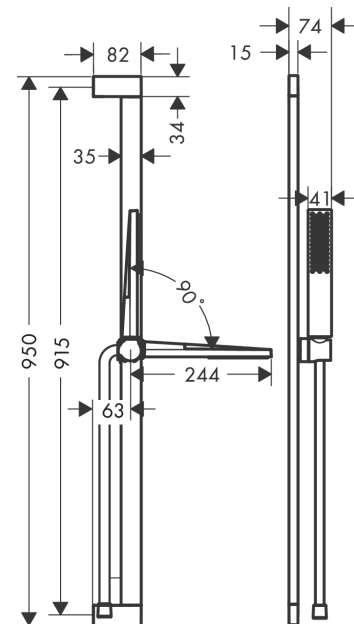

Pulsify E

Brausenset 100 1jet EcoSmart+ mit Brausestange 90 cm

Oberfläche: **Matt Black** Artikelnummer: **24381670**

Beschreibung

Merkmale

- besteht aus: Stabhandbrause, Brausestange, Brausenschlauch, Handbrausehalterung
- Brausekopfgrösse: 100 x 25 mm
- Strahlart: PowderRain
- Maximale Durchflussmenge bei 3 bar: 5 l/min
- Mindestfliessdruck: 0,9 bar
- Handbrausehalterung für rechts- und linksseitige Montage
- Handbrausehalterung aus Metall
- Handbrausehalterung mit Arretierung
- Wandbefestigung: Schraubbefestigung
- Wandstützen aus Kunststoff
- Brausestangentyp: schwenkbare Brausestange
- Profil Brausestange: kubisch
- Gesamtlänge Brausestange: 950 mm
- Bohrabstand: 915 mm
- Brauseschlauch mit beidseitig konischer Mutter
- brauseseitiger Drehwirbel gegen lästiges Verdrehen des Brauseschlauches

Artikeldetails

ST-Nr.	6531 832.535
TEAM-Nr.	757650.629
Preis exkl. MwSt.	424.00 CHF

Technologie

Designpreise

Produktabbildung

Maßzeichnung