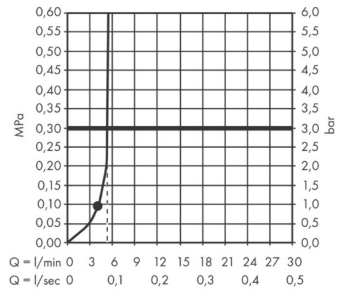

#### Produktabbildung

#### Maßzeichnung

**Pulsify E**

**Brausenset 100 1jet EcoSmart+ mit Brausenstange 90 cm**

Oberfläche: **Matt Black** Artikelnummer: **24381670**

**Durchflussdiagramm**

**Pulsify E**  
**Brausenset 100 1jet EcoSmart+ mit Brausenstange 90 cm**  
 Oberfläche: **Matt Black** Artikelnummer: **24381670**