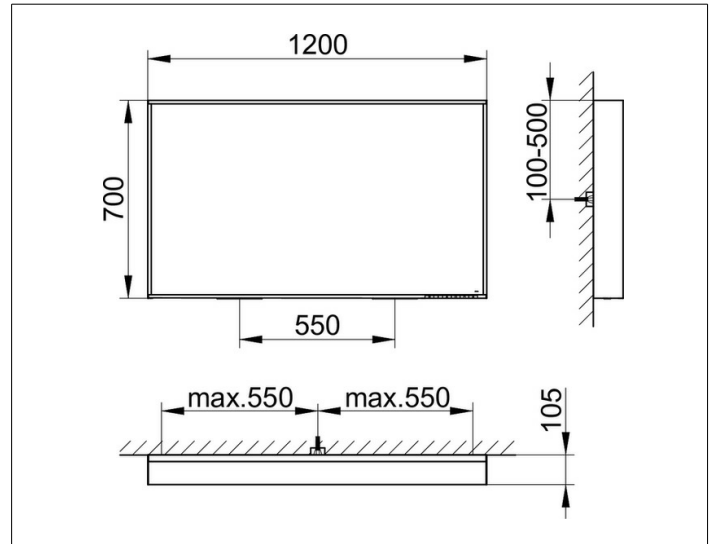

X-Line
33298973500 Lichtspiegel

PRODUKT

ZEICHNUNG

OBERFLÄCHE

vulkanit

ABMESSUNG

1200 x 700 x 105 mm