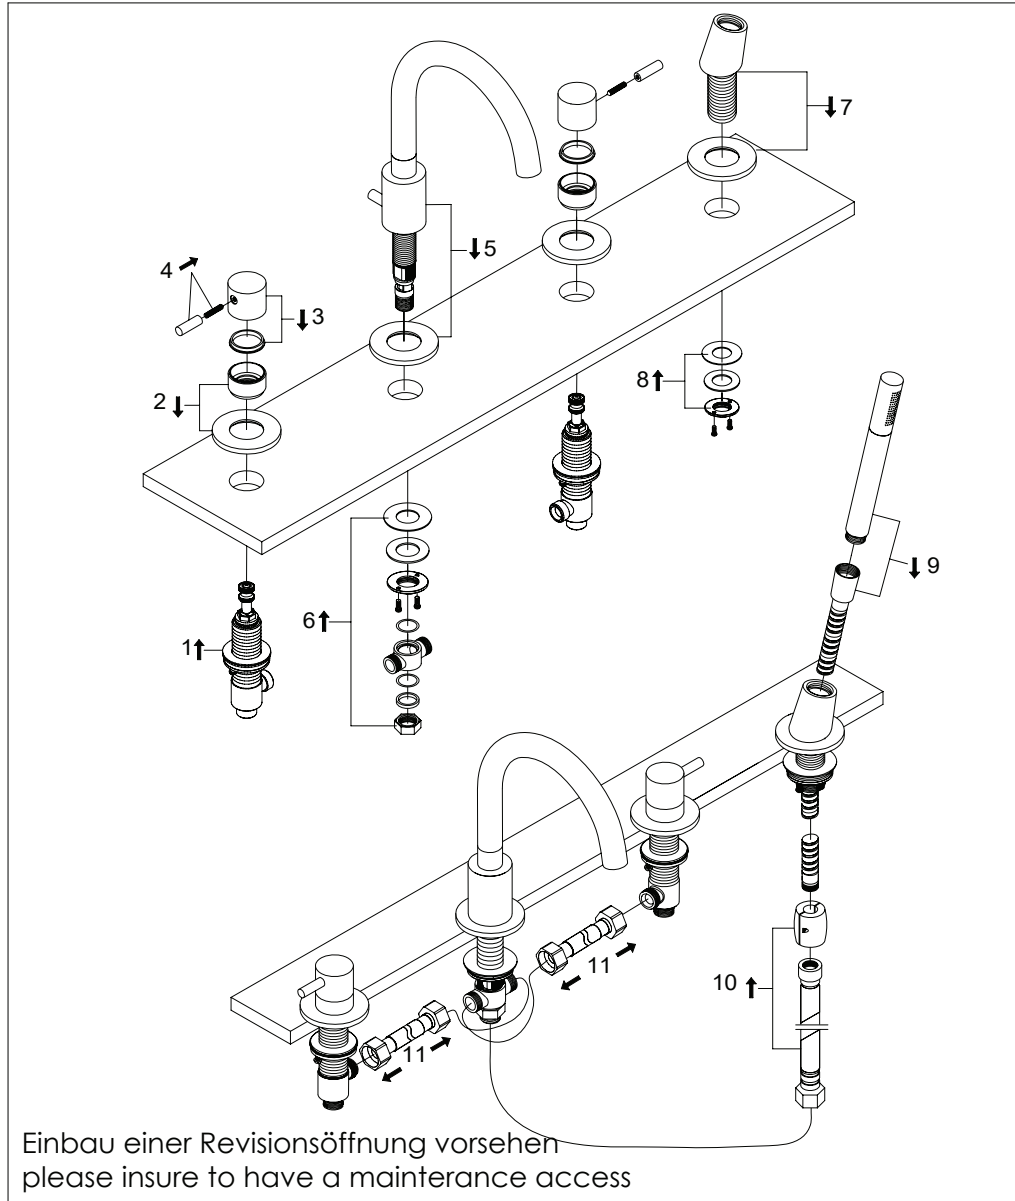

STEINBERG

4-LOCH WANNENRAND-ARMATUR

4-hole deck mounted bath mixer
Art.Nr. 100 2400

Installation / Installation

Technische Zeichnung / technical drawing

Explosionszeichnung / Exploded Drawing