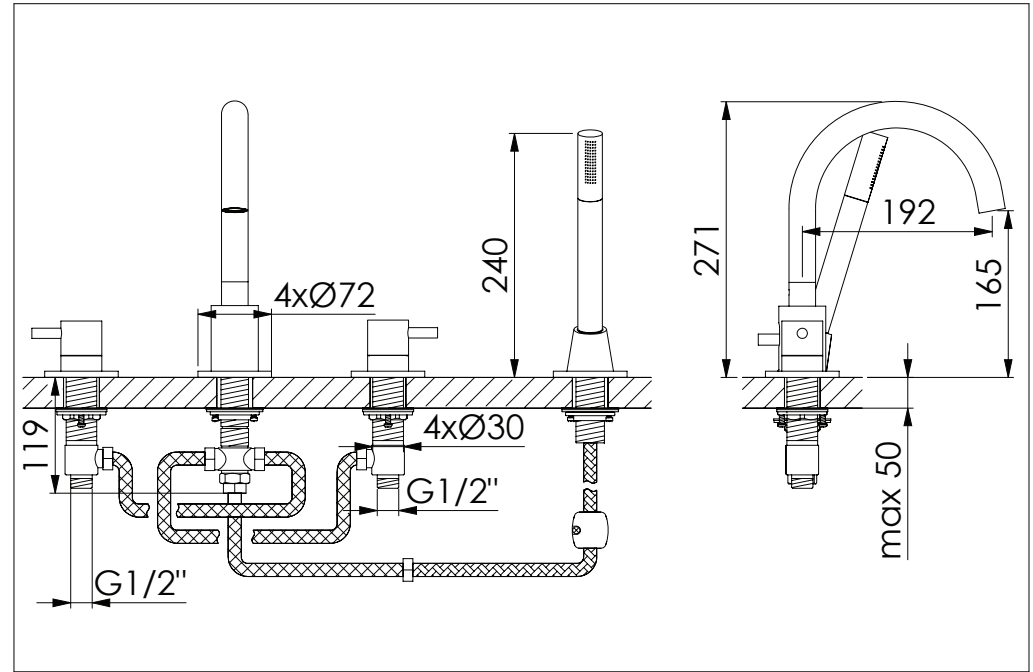

STEINBERG

4-LOCH WANNENRAND-ARMATUR

4-hole deck mounted bath mixer
Art.Nr. 100 2400

Installation / Installation

Technische Zeichnung / technical drawing

Explosionszeichnung / Exploded Drawing