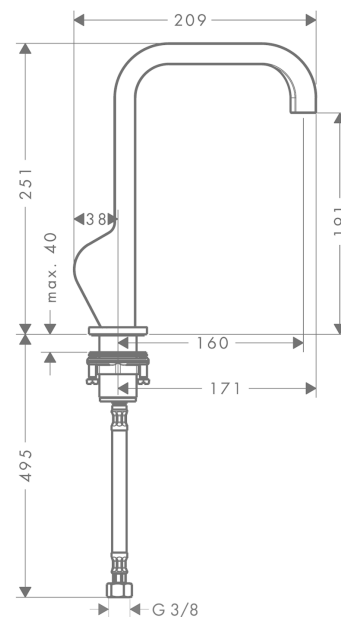

**AXOR Citterio**  
**Einhebel-Waschtischmischer 190 mit Pingriff und Ablaufgarnitur**  
 Oberfläche: **Brushed Nickel** Artikelnummer: **39037820**

### Merkmale

- besteht aus: Einhebel-Waschtischmischer, Ablaufgarnitur
- ComfortZone 190
- Ausladung: 160 mm
- Auslaufhöhe: 191 mm
- Griffvariante: Pingriff
- Strahlart: Normalstrahl
- maximale Durchflussmenge bei 3 bar: 5 l/min
- Keramikmischsystem
- für Durchlauferhitzer geeignet
- unverschleißbare Ablaufgarnitur
- Anschlussart: G 3/8 Anschlussschläuche
- Anschlussgröße: DN15
- Seitliche Griffposition: unten am Grundkörper (nicht für Waschschrüsseln geeignet)
- EU-Taxonomie: max. 6 l/min - wesentlicher Beitrag (SC) möglich
- P-IX 19466/IO

### Produktabbildung

### Maßzeichnung

**AXOR Citterio**  
**Einhebel-Waschtischmischer 190 mit Pingriff und Ablaufgarnitur**  
 Oberfläche: **Brushed Nickel** Artikelnummer: **39037820**