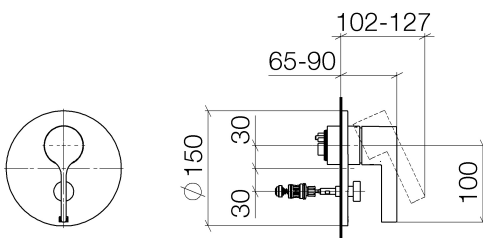

## Maßzeichnung

Alle Angaben in mm / inch = mm x 0,0394

Dusche - VAIA

UP-Einhandbatterie mit Umstellung - Dark Platinum matt

Artikelnummer: 36 120 809-99