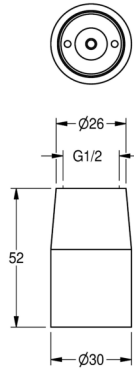

## KWC Düsenbrause

Modell-Linie: **SHOWERHEADS | AQRM706**  
Duscharmaturen | Duschköpfe

### KWC-Nr.

**2000100899**  
Mit Durchflussmengenregler 9,0 l/min

**2000100900**  
mit Durchflussmengenregler 12,0 l/min

### Volumenstrom bei 3 bar

0.15 l/s

0.2 l/s

Düsenbrause DN 15, Messing poliert verchromt, Anschluss G 1/2.  
Mit Durchflussmengenregler 9,0 l/min.

### Technische Daten

Nennweite

DN 15

Mindestfließdruck

1.5 bar

Schallschutz

nein

Oberflächenmaterial