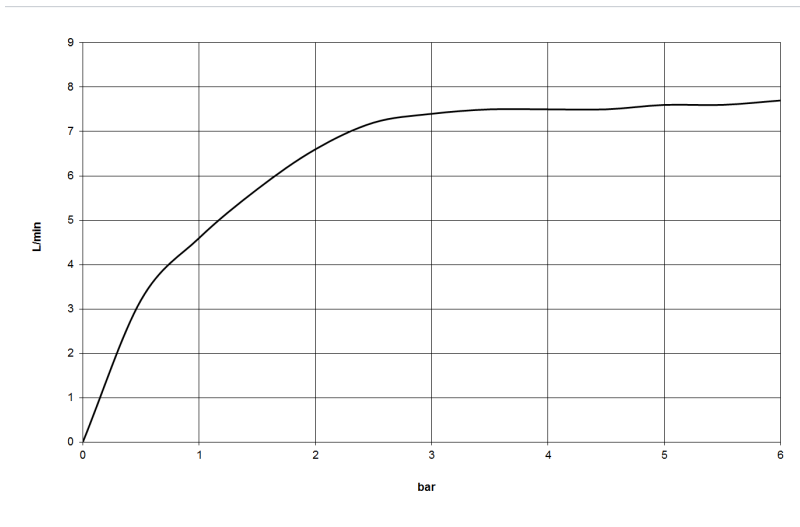

Dusche - Tara.

Schlauchbrausegarnitur mit Einzelrosetten - schwarz matt

Artikelnummer: 27 802 892-33

- Normalstrahl
- mit Antikalk-System
- Brauseabgang 1/2"
- Rosette für Wandanschlussbogen Ø 55 mm
- Rosette für Brausehalter Ø 55 mm
- Metallbrauseschlauch 1250 mm mit integriertem Verdrehenschutz
- Wandanschlussbogen 1/2"
- Durchfluss max. 7,6 l/min
- Eigensicher gegen Rückfließen.
- Passt zu Tara.

schwarz matt

Maßzeichnung

Alle Angaben in mm / inch = mm x 0,0394

Dusche - Tara.

Schlauchbrausegarnitur mit Einzelrosetten - schwarz matt

Artikelnummer: 27 802 892-33

## Durchflussdiagramm

Dusche - Tara.

Schlauchbrausegarnitur mit Einzelrosetten - schwarz matt

Artikelnummer: 27 802 892-33