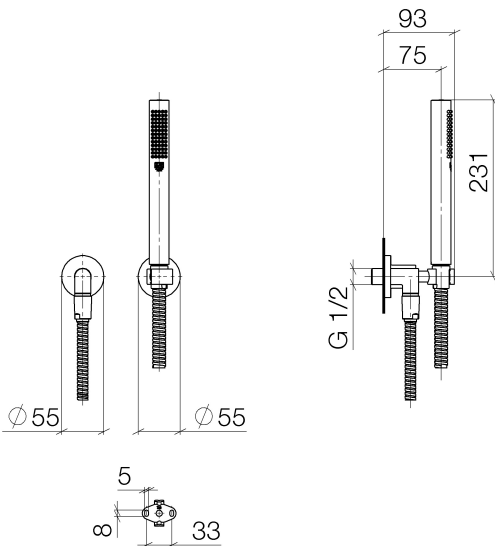

Dusche - Tara.

Schlauchbrausegarnitur mit Einzelrosetten - schwarz matt

Artikelnummer: 27 802 892-33

- Normalstrahl
- mit Antikalk-System
- Brauseabgang 1/2"
- Rosette für Wandanschlussbogen Ø 55 mm
- Rosette für Brausehalter Ø 55 mm
- Metallbrauseschlauch 1250 mm mit integriertem Verdrehenschutz
- Wandanschlussbogen 1/2"
- Durchfluss max. 7,6 l/min
- Eigensicher gegen Rückfließen.
- Passt zu Tara.

schwarz matt

Maßzeichnung

Alle Angaben in mm / inch = mm x 0,0394

Dusche - Tara.

Schlauchbrausegarnitur mit Einzelrosetten - schwarz matt

Artikelnummer: 27 802 892-33

## Durchflussdiagramm

Dusche - Tara.

Schlauchbrausegarnitur mit Einzelrosetten - schwarz matt

Artikelnummer: 27 802 892-33