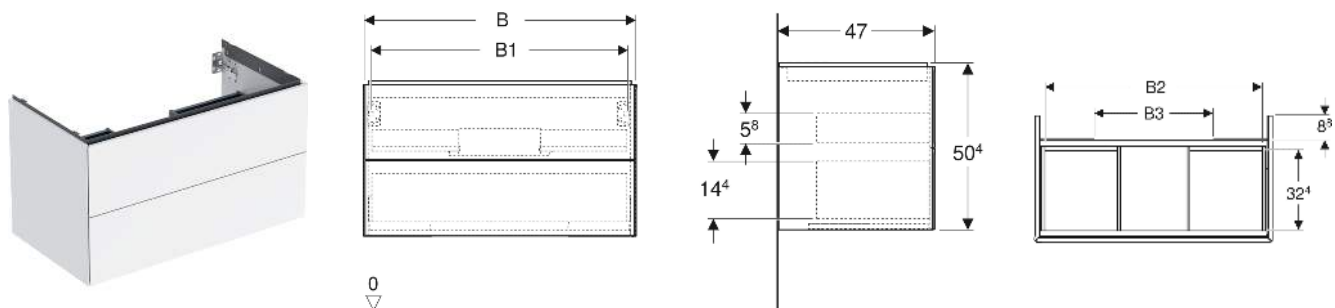

Geberit ONE Unterschrank für Waschtisch, mit zwei Schubladen

EIGENSCHAFTEN

- FSC™ C134279 zertifiziert
- Wandhängend
- Komplettnutzbarer Stauraum in oberer Schublade
- Mit zwei Schubladen
- Push-to-open-Mechanismus zum Öffnen
- Schublade mit Selbsteinzug
- Feuchtigkeitsbeständig
- Vormontiert geliefert

TECHNISCHE DATEN

Werkstoff Hochverdichtete Dreischicht-Holzspanplatte
 Schubladenbelastung max. 20 kg

LIEFERUMFANG

- Unterschrank für Waschtisch
- Befestigungsmaterial

ZUBEHÖR

- Geberit Lichtleiste für Schublade, links und rechts, Länge 35 cm

- Geberit Set Schubladeneinsätze für obere Schublade
- Geberit Steckdosenelement mit Netzstecker
- Geberit Steckdosenelement mit ComfortLight-Modul
- Geberit Handtuchhalter für Badezimmermöbel

INFO

- Für die Installation des Unterschranks wird ein Geberit Waschbeckenanschluss, Raumsparmodell benötigt. Siehe Sortimentsübersicht Waschtisch-Serie oder Onlinekatalog, Zubehör Waschtische.
- Mix & Match: Artikel gleicher Breite sind in den Serien Geberit ONE, Acanto, iCon frei kombinierbar

Art-Nr.	Mix & Match	Farbe / Oberfläche	B cm	B1 cm	B2 cm	B3 cm	Breite Waschtisch cm	H cm	T cm	VE1 St.
505.265.00.1	Ja	weiß / lackiert hochglänzend	118.4	113	110.9	74.4	120	50.4	47	1