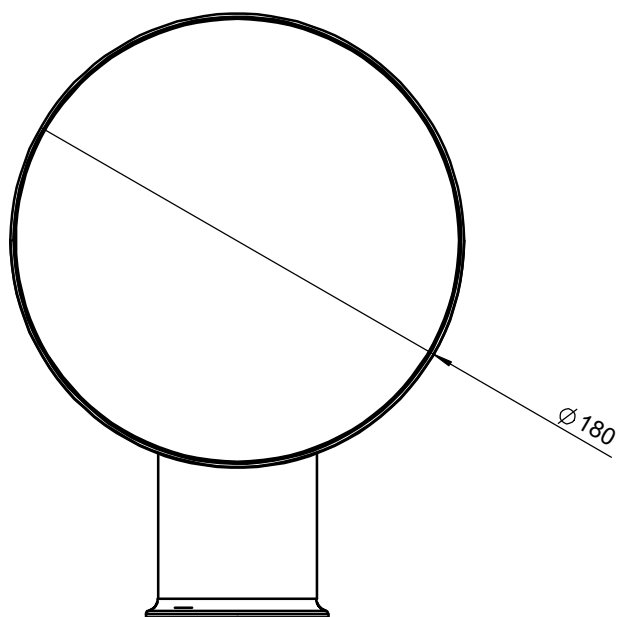

# COSMIC

GEISSER	Ref.	277__84EW	
MIRROR	SCALE	<b>1:3</b>	DIMENSION-MM
Este plano es propiedad de Industrias Cosmic, S.A., en términos legales no puede ser publicado ni reproducido sin su autorización escrita. This drawing belongs to Industrias Cosmic S.A. In legal terms, it may neither be published nor reproduced without its written authorisation.			