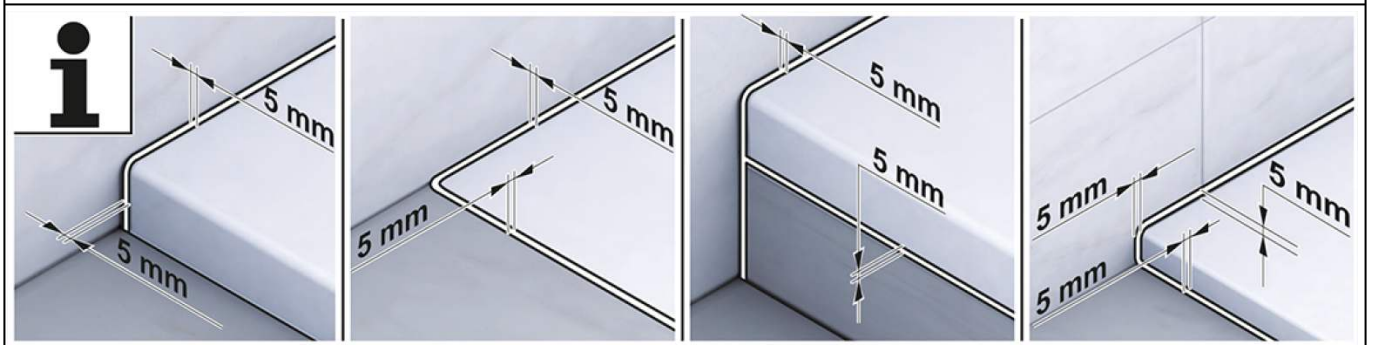

EPS Support Quarryl Shower Trays

DE Montageanleitung	AR دليل التركيب	HU Szerelési útmutató	PT Instruções de montagem
EN Installation instructions	BG Ръководство за монтаж	ID Petunjuk pemasangan	RO Manual de montaj
ES Instrucciones de montaje	CS Návod k montáži	JA 取付説明書	SK Návod na montáž
FR Instructions de montage	DA Monteringsvejledning	KO 설치 가이드	SL Navodila za montažo
IT Istruzioni per il montaggio	EE Paigaldusjuhend	LT Montavimo instrukcija	SV Monteringsanvisning
NL Montagehandleiding	EL Οδηγίες τοποθέτησης	LV Montāžas instrukcija	TH คู่มือการติดตั้ง
RU Инструкция по монтажу	FI Asennusohje	NO Monteringsanvisning	TR Montaj kılavuzu
ZH 安装说明	HR Uputa za montažu	PL Instrukcja montażu	UK Інструкція з монтажу