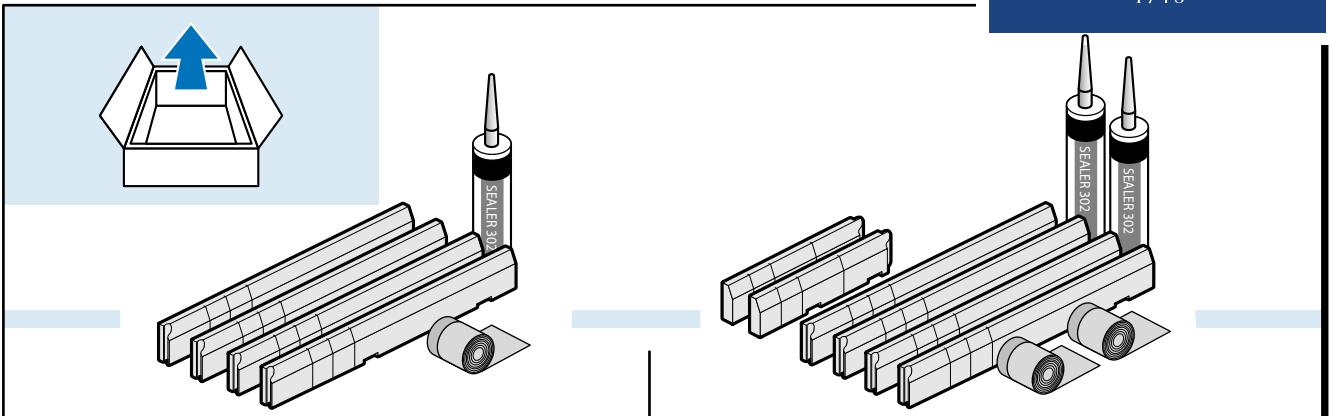

EPS Support Quarryl Shower Trays

DE Montageanleitung	AR دليل التركيب	HU Szerelési útmutató	PT Instruções de montagem
EN Installation instructions	BG Ръководство за монтаж	ID Petunjuk pemasangan	RO Manual de montaj
ES Instrucciones de montaje	CS Návod k montáži	JA 取付説明書	SK Návod na montáž
FR Instructions de montage	DA Monteringsvejledning	KO 설치 가이드	SL Navodila za montažo
IT Istruzioni per il montaggio	EE Paigaldusjuhend	LT Montavimo instrukcija	SV Monteringsanvisning
NL Montagehandleiding	EL Οδηγίες τοποθέτησης	LV Montāžas instrukcija	TH คู่มือการติดตั้ง
RU Инструкция по монтажу	FI Asennusohje	NO Monteringsanvisning	TR Montaj kılavuzu
ZH 安装说明	HR Uputa za montažu	PL Instrukcja montażu	UK Інструкція з монтажу