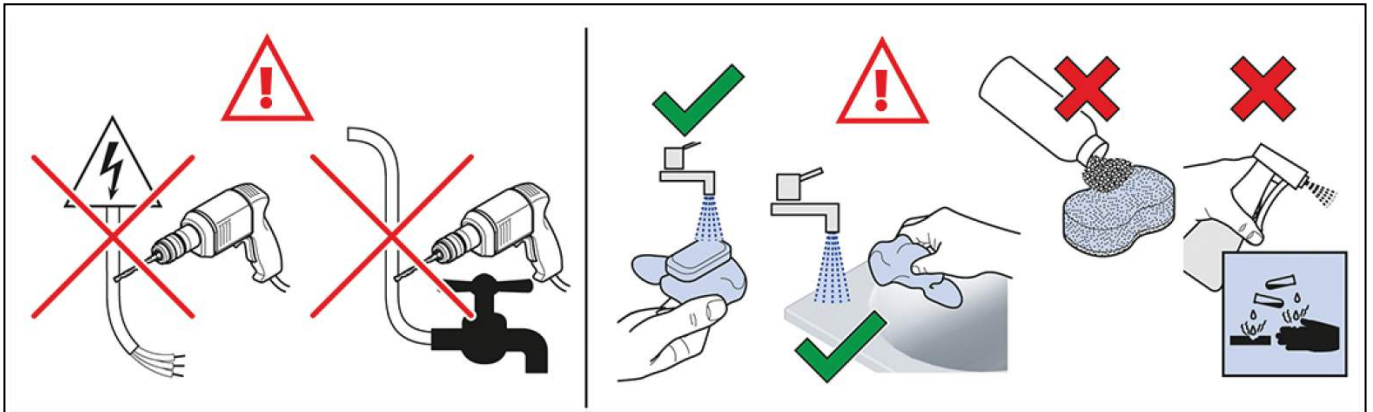

EPS Support Quarryl Shower Trays

DE Montageanleitung	AR دليل التركيب	HU Szerelési útmutató	PT Instruções de montagem
EN Installation instructions	BG Ръководство за монтаж	ID Petunjuk pemasangan	RO Manual de montaj
ES Instrucciones de montaje	CS Návod k montáži	JA 取付説明書	SK Návod na montáž
FR Instructions de montage	DA Monteringsvejledning	KO 설치 가이드	SL Navodila za montažo
IT Istruzioni per il montaggio	EE Paigaldusjuhend	LT Montavimo instrukcija	SV Monteringsanvisning
NL Montagehandleiding	EL Οδηγίες τοποθέτησης	LV Montāžas instrukcija	TH คู่มือการติดตั้ง
RU Инструкция по монтажу	FI Asennusohje	NO Monteringsanvisning	TR Montaj kılavuzu
ZH 安装说明	HR Uputa za montažu	PL Instrukcja montażu	UK Інструкція з монтажу