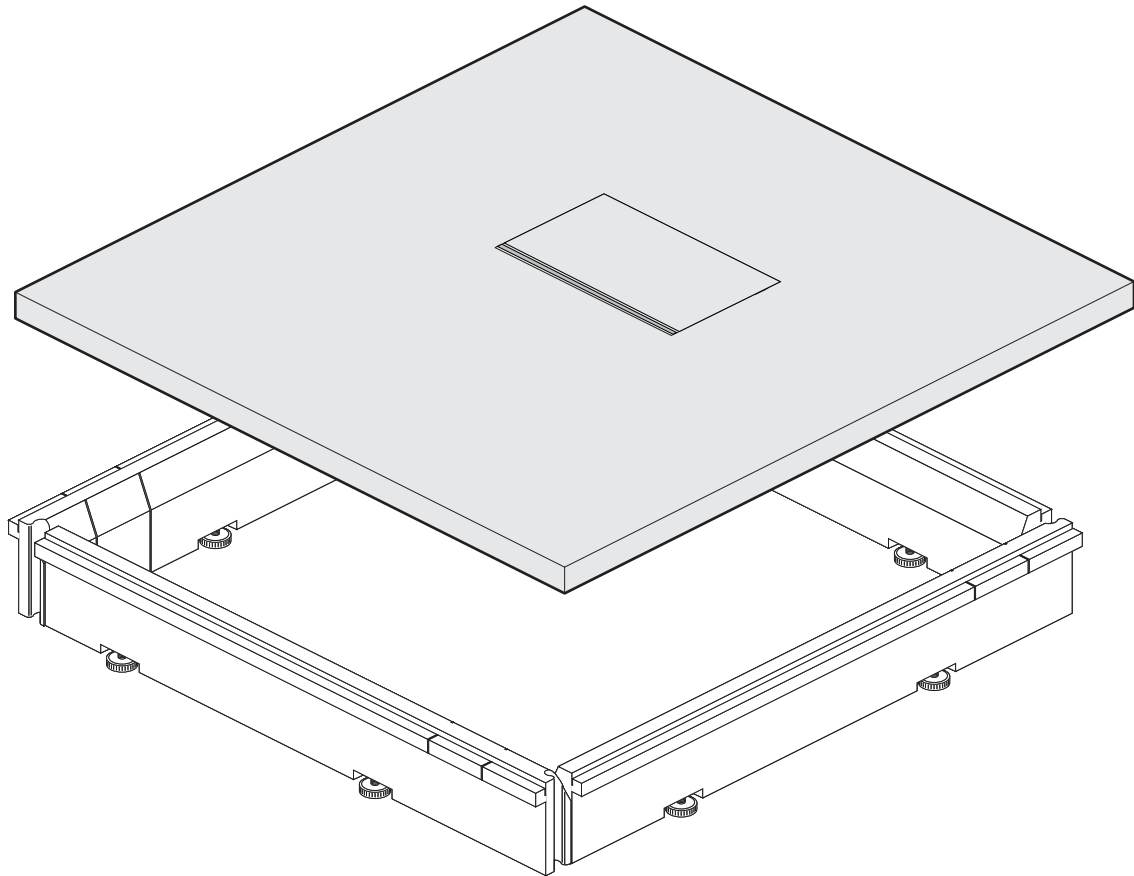

EPS Support Quarryl Shower Trays

DE Montageanleitung	AR دليل التركيب	HU Szerelési útmutató	PT Instruções de montagem
EN Installation instructions	BG Ръководство за монтаж	ID Petunjuk pemasangan	RO Manual de montaj
ES Instrucciones de montaje	CS Návod k montáži	JA 取付説明書	SK Návod na montáž
FR Instructions de montage	DA Monteringsvejledning	KO 설치 가이드	SL Navodila za montažo
IT Istruzioni per il montaggio	EE Paigaldusjuhend	LT Montavimo instrukcija	SV Monteringsanvisning
NL Montagehandleiding	EL Οδηγίες τοποθέτησης	LV Montāžas instrukcija	TH คู่มือการติดตั้ง
RU Инструкция по монтажу	FI Asennusohje	NO Monteringsanvisning	TR Montaj kılavuzu
ZH 安装说明	HR Uputa za montažu	PL Instrukcja montażu	UK Інструкція з монтажу