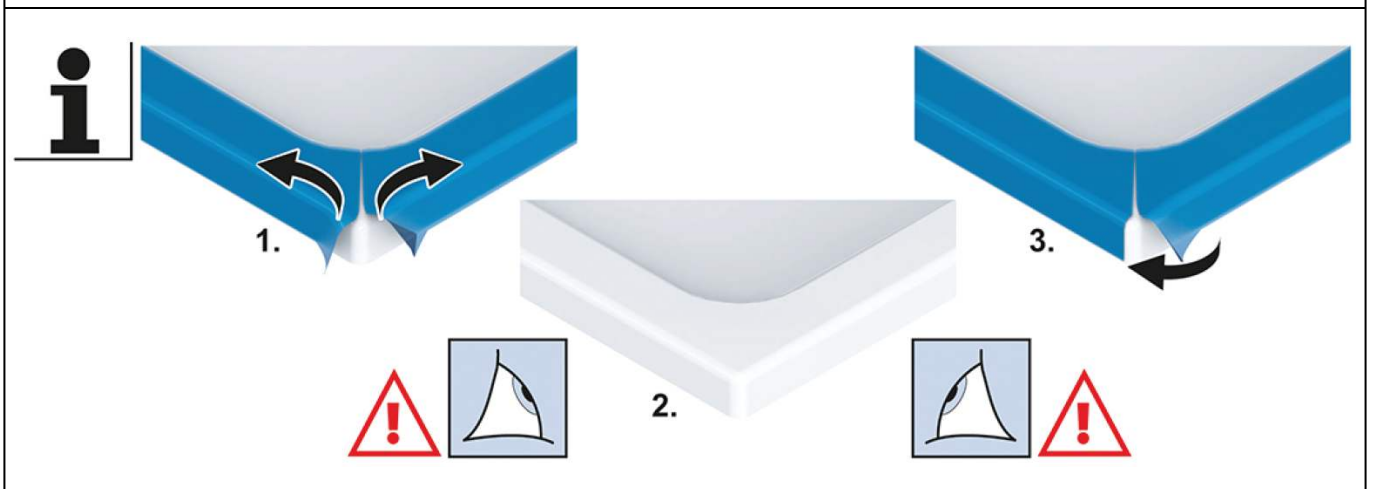

EPS Support Quarryl Shower Trays

DE Montageanleitung	AR دليل التركيب	HU Szerelési útmutató	PT Instruções de montagem
EN Installation instructions	BG Ръководство за монтаж	ID Petunjuk pemasangan	RO Manual de montaj
ES Instrucciones de montaje	CS Návod k montáži	JA 取付説明書	SK Návod na montáž
FR Instructions de montage	DA Monteringsvejledning	KO 설치 가이드	SL Navodila za montažo
IT Istruzioni per il montaggio	EE Paigaldusjuhend	LT Montavimo instrukcija	SV Monteringsanvisning
NL Montagehandleiding	EL Οδηγίες τοποθέτησης	LV Montāžas instrukcija	TH คู่มือการติดตั้ง
RU Инструкция по монтажу	FI Asennusohje	NO Monteringsanvisning	TR Montaj kılavuzu
ZH 安装说明	HR Uputa za montažu	PL Instrukcja montażu	UK Інструкція з монтажу