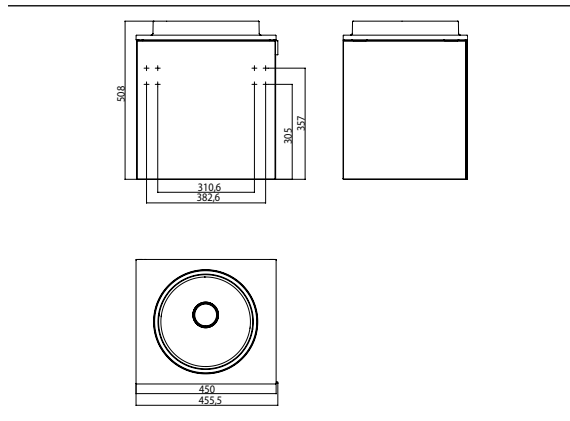

## PRODUKTINFORMATION

Gäste-Waschtisch (Mineralguss), 450 mm schwarz

Art.-Nr.9582 275 14

Türgriff rechts, ohne Armaturenbohrung