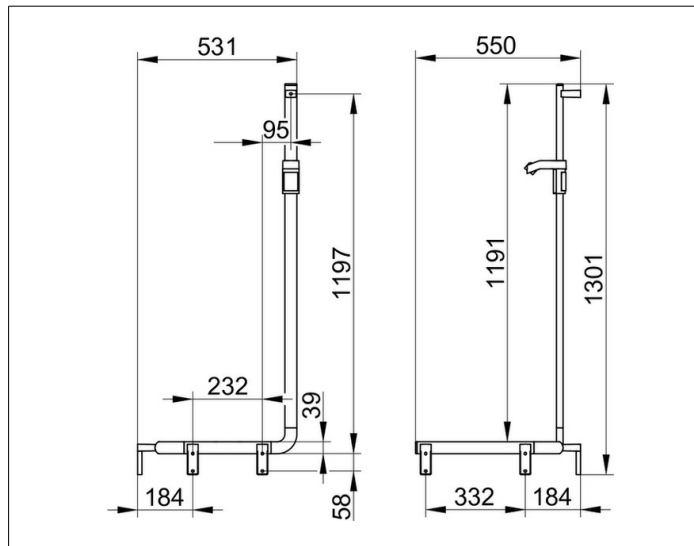

AXESS

35008176602 Duschhandlauf mit Brausestange

PRODUKT

ZEICHNUNG

PRODUKTBESCHREIBUNG

linke Ausführung

OBERFLÄCHE

Aluminium silber-eloxiert/verchromt

ABMESSUNG

600/600/1300 mm

AUSSCHREIBUNGSTEXT

KEUCO AXESS - Duschhandlauf - mit Brausestange linke Ausführung - 350 08 176602

Barrierefreiheit trifft Design

Duschhandlauf mit Brausestange - linke Ausführung. Hoher Greifkomfort - vorne flach, hinten im Halbkreis geformt. Das Design überzeugt durch seine hohe ergonomische Qualität. Das Produkt wird angeschraubt. Fünf verdeckte Befestigungen.

Breite / ø : 531 mm - Höhe: 1301 mm - Tiefe: 550 mm

Material: Metall

Oberfläche: Aluminium-silber-eloxiert

Belastbarkeit 115 kg

Im Lieferumfang enthalten 3x Befestigungs-Set Nr 1.

Artikelnummer: 350 08 176602