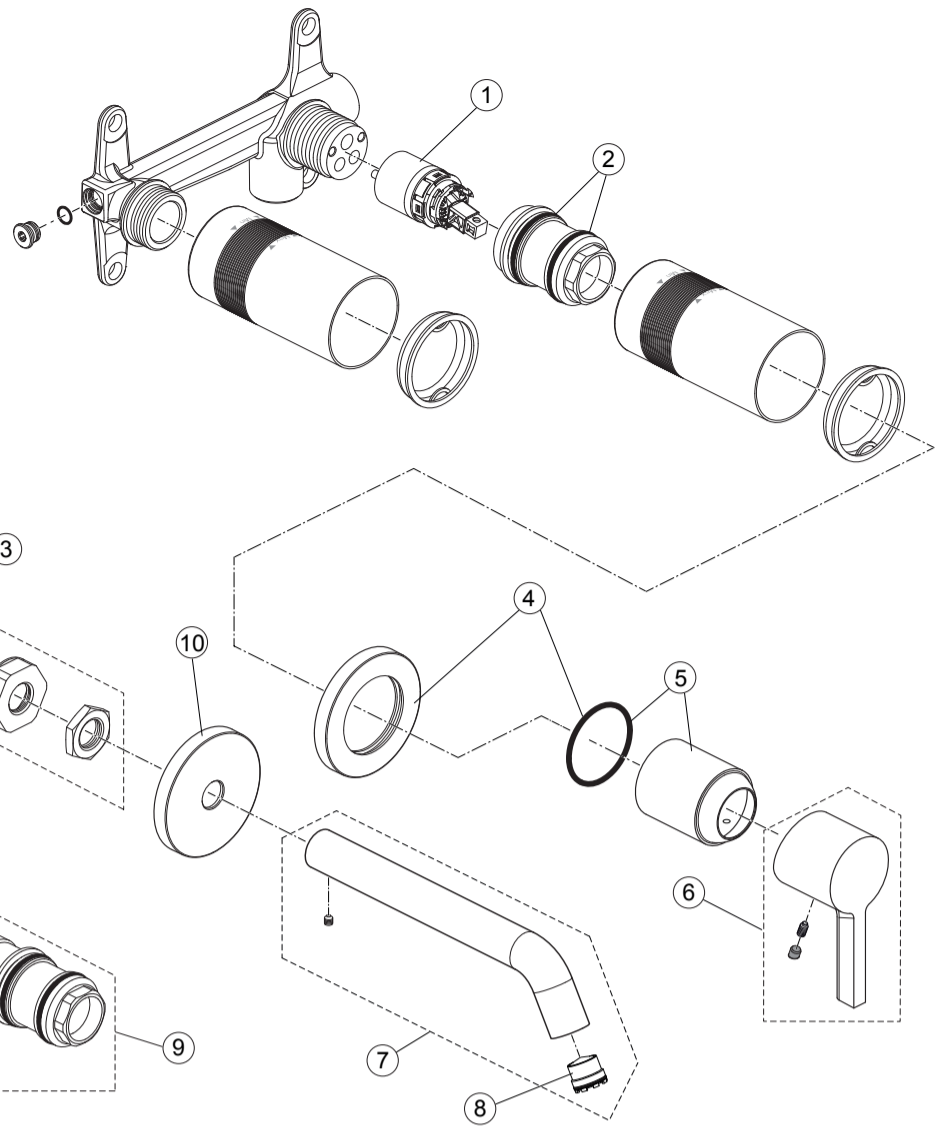

XX = AA, GN, ...

Pos.	Part No.
1	A 861 397 NU
2	A 9617 93 NU
3	A 861 422 NU
4	A 861 433 XX
5	A 861 424 XX
6	A 861 429 XX
7	A 861 431 XX
	A 7378..
	A 861 432 XX
	A 7379..
8	A 962 708 NU
9	A 861 428 NU
10	A 861 434 XX

A 7378..
A 7379..

P	°C	°C	4	3	2	1	0
			°C	°C	°C	°C	°C
50°C	15°C	27	33	41	48	50	
65°C	15°C	33	42	53	63	65	
85°C	15°C	41	53	68	83	85	

Ideal Standard

Joy

A 7378 .. A7379 ..

0920 / A 868 660

A 7379 ..

A 7378 ..