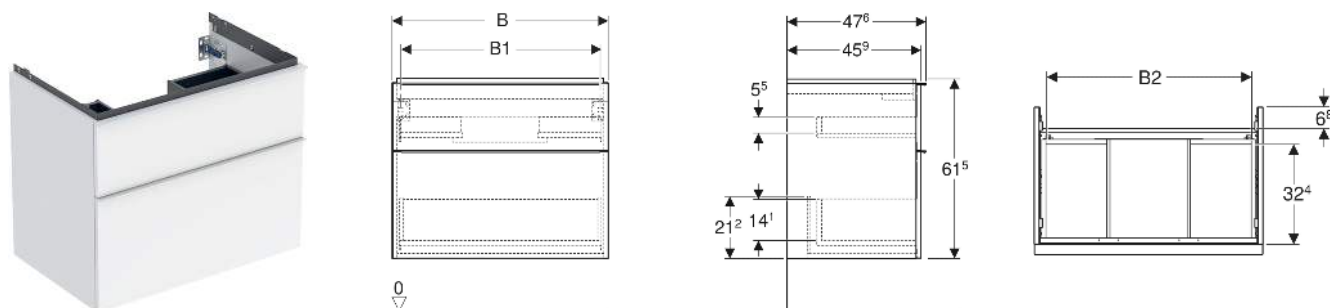

Geberit iCon Unterschrank für Waschtisch, mit zwei Schubladen

EIGENSCHAFTEN

- FSC™ C134279 zertifiziert
- Wandhängend
- Mit zwei Schubladen
- Griff zum Öffnen
- Griff austauschbar
- Schublade mit Selbsteinzug
- Schublade ohne Geruchsverschlussausschnitt
- Feuchtigkeitsbeständig
- Vormontiert geliefert

TECHNISCHE DATEN

Werkstoff Hochverdichtete Dreischicht-Holzspanplatte
 Schubladenbelastung max. 20 kg

LIEFERUMFANG

- Unterschrank für Waschtisch
- Befestigungsmaterial

ZUBEHÖR

- Geberit Handtuchhalter für Badezimmermöbel
- Geberit Griff

- Geberit Lichtleiste für Schublade, links und rechts, Länge 35 cm
- Geberit Set Schubladeneinsätze für obere Schublade
- Geberit Steckdosenelement mit Netzstecker
- Geberit Steckdosenelement mit ComfortLight-Modul
- Geberit Handtuchhalter für Badezimmermöbel
- Geberit Set Füße schmal

Art.-Nr.	Mix & Match	Farbe / Oberfläche	B cm	B1 cm	B2 cm	Breite Waschtisch cm	H cm	T cm	VE1 St.
502.305.01.2	Ja	Korpus, Front: weiß / lackiert hochglänzend Griff: chrom / glänzend	88.8	83.4	81.5	90	61.5	47.6	1