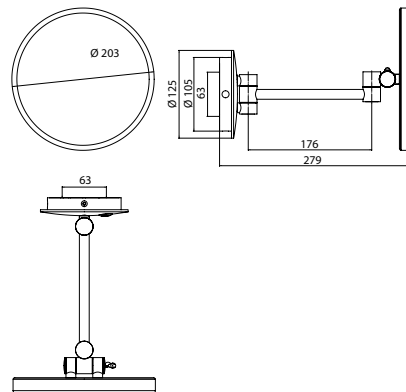

PRODUKTINFORMATION

LED-Rasier- und Kosmetikspiegel chrom

Art.-Nr.1094 060 08

mit beleuchtetem Touchsensor (Ein/Aus, Farbwechsel) und Spiralkabel, einarmig, rund, Ø 203 mm, Vergrößerung: 3 fach, IP 44