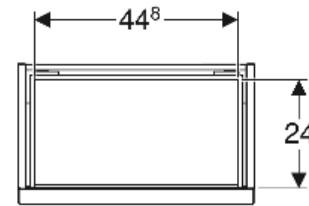

Geberit iCon Unterschrank für Handwaschbecken, mit einer Schublade

EIGENSCHAFTEN

- FSC™ C134279 zertifiziert
- Wandhängend
- Mit einer Schublade
- Griff zum Öffnen
- Schublade mit Selbsteinzug
- Griff austauschbar
- Schublade ohne Geruchsverschlussausschnitt

- Feuchtigkeitsbeständig
- Vormontiert geliefert

TECHNISCHE DATEN

Werkstoff	Hochverdichtete Dreischicht-Holzspanplatte
Schubladenbelastung max.	20 kg

LIEFERUMFANG

- Unterschrank für Handwaschbecken
- Befestigungsmaterial

ZUBEHÖR

- Geberit Griff
- Geberit Steckdosenelement
- Geberit Steckdosenelement mit USB-Anschluss

Art.-Nr.	Farbe / Oberfläche	B cm	Breite Waschtisch cm	H cm	T cm	VE1 St.
502.302.JK.1	Korpus, Front: lava / lackiert matt Griff: lava / pulverbeschichtet matt	52	53	41.5	30.7	1