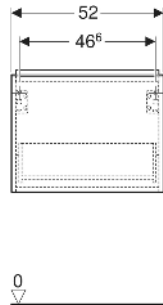

Geberit iCon Unterschrank für Handwaschbecken, mit einer Schublade

EIGENSCHAFTEN

- FSC™ C134279 zertifiziert
- Wandhängend
- Mit einer Schublade
- Griff zum Öffnen
- Schublade mit Selbsteinzug
- Griff austauschbar
- Schublade ohne Geruchsverschlussausschnitt

- Feuchtigkeitsbeständig
- Vormontiert geliefert

TECHNISCHE DATEN

Werkstoff	Hochverdichtete Dreischicht-Holzspanplatte
Schubladenbelastung max.	20 kg

LIEFERUMFANG

- Unterschrank für Handwaschbecken
- Befestigungsmaterial

ZUBEHÖR

- Geberit Griff
- Geberit Steckdosenelement
- Geberit Steckdosenelement mit USB-Anschluss

Art.-Nr.	Farbe / Oberfläche	B cm	Breite Waschtisch cm	H cm	T cm	VE1 St.
502.302.JK.1	Korpus, Front: lava / lackiert matt Griff: lava / pulverbeschichtet matt	52	53	41.5	30.7	1