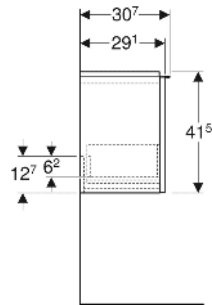

Geberit iCon Unterschrank für Handwaschbecken, mit einer Schublade

EIGENSCHAFTEN

- FSC™ C134279 zertifiziert
- Wandhängend
- Mit einer Schublade
- Griff zum Öffnen
- Schublade mit Selbsteinzug
- Griff austauschbar
- Schublade ohne Geruchsverschlussausschnitt

- Feuchtigkeitsbeständig
- Vormontiert geliefert

TECHNISCHE DATEN

Werkstoff	Hochverdichtete Dreischicht-Holzspanplatte
Schubladenbelastung max.	20 kg

LIEFERUMFANG

- Unterschrank für Handwaschbecken
- Befestigungsmaterial

ZUBEHÖR

- Geberit Griff
- Geberit Steckdosenelement
- Geberit Steckdosenelement mit USB-Anschluss

Art.-Nr.	Farbe / Oberfläche	B cm	Breite Waschtisch cm	H cm	T cm	VE1 St.
502.302.JK.1	Korpus, Front: lava / lackiert matt Griff: lava / pulverbeschichtet matt	52	53	41.5	30.7	1