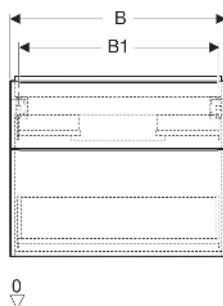

Geberit iCon Unterschrank für Waschtisch, mit zwei Schubladen

EIGENSCHAFTEN

- FSC™ C134279 zertifiziert
- Wandhängend
- Mit zwei Schubladen
- Griff zum Öffnen
- Griff austauschbar
- Schublade mit Selbsteinzug
- Schublade ohne Geruchsverschlussausschnitt
- Feuchtigkeitsbeständig
- Vormontiert geliefert

TECHNISCHE DATEN

Werkstoff Hochverdichtete Dreischicht-Holzspanplatte
 Schubladenbelastung max. 20 kg

LIEFERUMFANG

- Unterschrank für Waschtisch
- Befestigungsmaterial

ZUBEHÖR

- Geberit Handtuchhalter für Badezimmermöbel
- Geberit Griff

- Geberit Lichtleiste für Schublade, links und rechts, Länge 35 cm
- Geberit Set Schubladeneinsätze für obere Schublade
- Geberit Steckdosenelement mit Netzstecker
- Geberit Steckdosenelement mit ComfortLight-Modul
- Geberit Handtuchhalter für Badezimmermöbel
- Geberit Set Füße schmal

Art.-Nr.	Mix & Match	Farbe / Oberfläche	B cm	B1 cm	B2 cm	Breite Waschtisch cm	H cm	T cm	VE1 St.
502.304.01.1	Ja	Korpus, Front: weiß / lackiert hochglänzend Griff: weiß / pulverbeschichtet matt	74	68.6	66.5	75	61.5	47.6	1