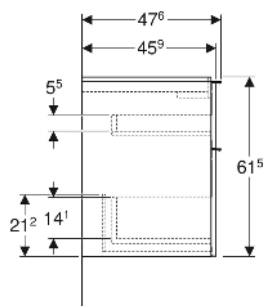

Geberit iCon Unterschrank für Waschtisch, mit zwei Schubladen

EIGENSCHAFTEN

- FSC™ C134279 zertifiziert
- Wandhängend
- Mit zwei Schubladen
- Griff zum Öffnen
- Griff austauschbar
- Schublade mit Selbsteinzug
- Schublade ohne Geruchsverschlussausschnitt
- Feuchtigkeitsbeständig
- Vormontiert geliefert

TECHNISCHE DATEN

Werkstoff Hochverdichtete Dreischicht-Holzspanplatte
 Schubladenbelastung max. 20 kg

LIEFERUMFANG

- Unterschrank für Waschtisch
- Befestigungsmaterial

ZUBEHÖR

- Geberit Handtuchhalter für Badezimmermöbel
- Geberit Griff

- Geberit Lichtleiste für Schublade, links und rechts, Länge 35 cm
- Geberit Set Schubladeneinsätze für obere Schublade
- Geberit Steckdosenelement mit Netzstecker
- Geberit Steckdosenelement mit ComfortLight-Modul
- Geberit Handtuchhalter für Badezimmermöbel
- Geberit Set Füße schmal

Art.-Nr.	Mix & Match	Farbe / Oberfläche	B cm	B1 cm	B2 cm	Breite Waschtisch cm	H cm	T cm	VE1 St.
502.304.01.1	Ja	Korpus, Front: weiß / lackiert hochglänzend Griff: weiß / pulverbeschichtet matt	74	68.6	66.5	75	61.5	47.6	1