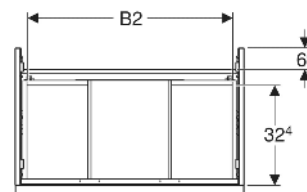

Geberit iCon Unterschrank für Waschtisch, mit zwei Schubladen

EIGENSCHAFTEN

- FSC™ C134279 zertifiziert
- Wandhängend
- Mit zwei Schubladen
- Griff zum Öffnen
- Griff austauschbar
- Schublade mit Selbsteinzug
- Schublade ohne Geruchsverschlussausschnitt
- Feuchtigkeitsbeständig
- Vormontiert geliefert

TECHNISCHE DATEN

Werkstoff Hochverdichtete Dreischicht-Holzspanplatte
 Schubladenbelastung max. 20 kg

LIEFERUMFANG

- Unterschrank für Waschtisch
- Befestigungsmaterial

ZUBEHÖR

- Geberit Handtuchhalter für Badezimmermöbel
- Geberit Griff

- Geberit Lichtleiste für Schublade, links und rechts, Länge 35 cm
- Geberit Set Schubladeneinsätze für obere Schublade
- Geberit Steckdosenelement mit Netzstecker
- Geberit Steckdosenelement mit ComfortLight-Modul
- Geberit Handtuchhalter für Badezimmermöbel
- Geberit Set Füße schmal

Art.-Nr.	Mix & Match	Farbe / Oberfläche	B cm	B1 cm	B2 cm	Breite Waschtisch cm	H cm	T cm	VE1 St.
502.304.01.1	Ja	Korpus, Front: weiß / lackiert hochglänzend Griff: weiß / pulverbeschichtet matt	74	68.6	66.5	75	61.5	47.6	1