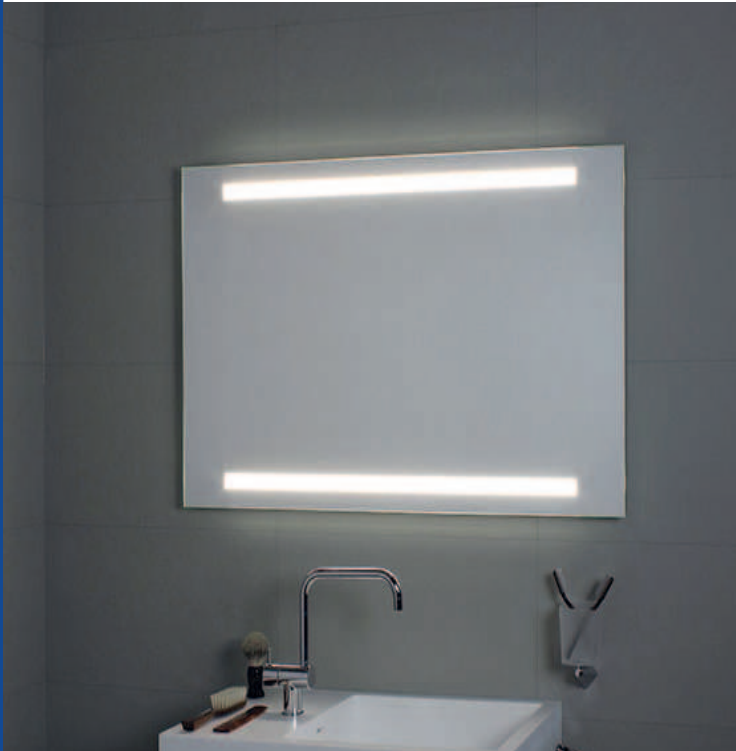

SPIEGEL MIT BELEUCHTUNG OBEN UND UNTEN
art. L45934

TECHNISCHE INFORMATIONEN:

Die LEDs GITRONICA, in Italien montiert, können leicht ausgetauscht werden.
230V, Klasse III, IP44, LEDs auf starrem Träger, 2 x 19.6 WATT, Maße 110 x 2,5 cm
5100 Lumen, Lichtfarbe natürliches Licht (4000K) CE
Entspricht den EU-Normen 2006/95/EC e 2004/108/EC für elektrische Sicherheit und elektromagnetische Kompatibilität

MATERIAL:

hochwertiges Kristallglas, Stärke 5 mm, ökologische Herstellung ohne Blei und Kupfer.
Rahmen aus eloxiertem Aluminium.

ENERGIEKLASSEN-KOMPATIBILITÄT:

10 Jahre Garantie

Erhältliches Zubehör: Schalter + Steckdose (Art. CB2) und Antieberschlagsheizung (Art. CB3/1 und CB3/2)