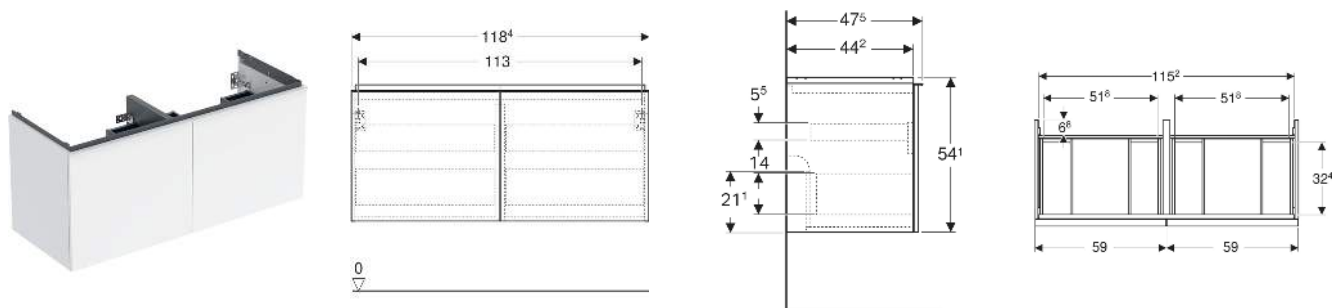

Geberit Acanto Unterschrank für Doppelwaschtisch, mit zwei Schubladen und zwei Innenschubladen

EIGENSCHAFTEN

- FSC™ C134279 zertifiziert
- Wandhängend
- Mit zwei Schubladen
- Mit zwei Innenschubladen
- Griff zum Öffnen
- Griff austauschbar
- Schublade mit Selbsteinzug
- Schublade ohne Geruchsverschlussausschnitt
- Feuchtigkeitsbeständig
- Vormontiert geliefert

TECHNISCHE DATEN

Werkstoff Hochverdichtete Dreischicht-Holzspanplatte

Schubladenbelastung max.

20 kg

LIEFERUMFANG

- Unterschrank für Doppelwaschtisch
- Befestigungsmaterial

ZUBEHÖR

- Geberit Handtuchhalter für Badezimmermöbel
- Geberit Griff
- Geberit Lichtleiste für Schublade, links und rechts, Länge 35 cm
- Geberit Set Schubladeneinsätze für obere Schublade
- Geberit Steckdosenelement mit Netzstecker
- Geberit Steckdosenelement mit ComfortLight-Modul
- Geberit Handtuchhalter für Badezimmermöbel
- Geberit Set Füße schmal

INFO

- Für die Installation des Unterschrankes wird ein Geberit Waschbeckenanschluss, Raumsparmodell benötigt. Siehe Sortimentsübersicht Waschtisch-Serie oder Onlinekatalog, Zubehör Waschtische.
- Mix & Match: Artikel gleicher Breite sind in den Serien Geberit ONE, Acanto, iCon frei kombinierbar
- Hinweis Mix und Match: Die Kombination mit einem Doppelwaschtisch funktioniert nur mit einem Unterschrank für einen Doppelwaschtisch. Die Doppelwaschtische Acanto und iCon können nicht mit ONE Unterschrank kombiniert werden.

Art.-Nr.	Mix & Match	Farbe / Oberfläche	B cm	Breite Waschtisch cm	H cm	T cm	VE1 St
503.007.JK.1	Ja	Korpus, Front: lava / lackiert matt Griff: lava / pulverbeschichtet matt	118.4	120	54.1	47.5	1