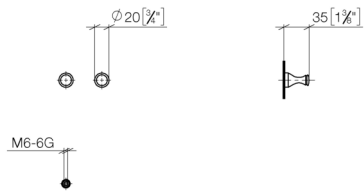

83 250 970

- 1 Paar
- Ausladung 35 mm

	Bronze gebürstet	83 250 970-42
	Chrom	83 250 970-00
	Chrom	83 250 970-0070
	Gold (23,9kt)	83 250 970-01
	bronze	83 250 970-02
	altmessing	83 250 970-03
	chrom edelmatt	83 250 970-05
	Platin gebürstet	83 250 970-06
	roh vernickelt	83 250 970-07
	Platin	83 250 970-08
	Messing (23kt Gold)	83 250 970-09
	weiß	83 250 970-12
	schwarz	83 250 970-13
	rot (15)	83 250 970-15
	Dark Brass matt	83 250 970-16
	Dark Bronze matt	83 250 970-17
	Messing gebürstet (23kt Gold)	83 250 970-28
	Dark Platin gebürstet	83 250 970-99

83 250 970

mm [inches]

83 250 970

Ersatzteile für die
anderen
Oberflächenvarianten
finden Sie hier:
Chrom