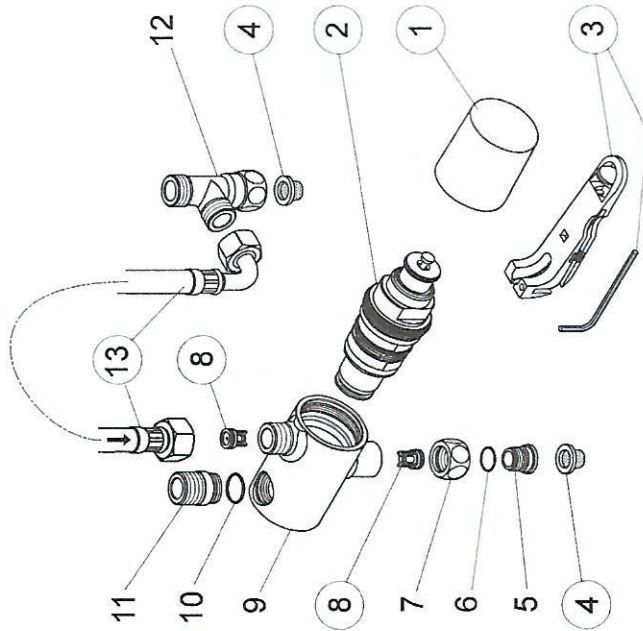

XX = AA, AD...

- 1 = A 860 886 XX
- 2 = A 860 887 NU
- 3 = A 860 888 NU
- 4 = A 962 136 NU
- 8 = A 960 944 NU
- 13 = A 860 889 NU

	<b>P</b>	bar	MIN. 0,5	MAX. 10		<b>Q</b> (3 bar)	<b>l/min</b>	16
	<b>T</b>	°C	MAX. 80					

## CERAPLUS

A 5776 .. A 5777 ..

1213 / A 866 498  
 (+ A 865 612)  
 Made in Germany

A 5776 ..

A 5777 ..