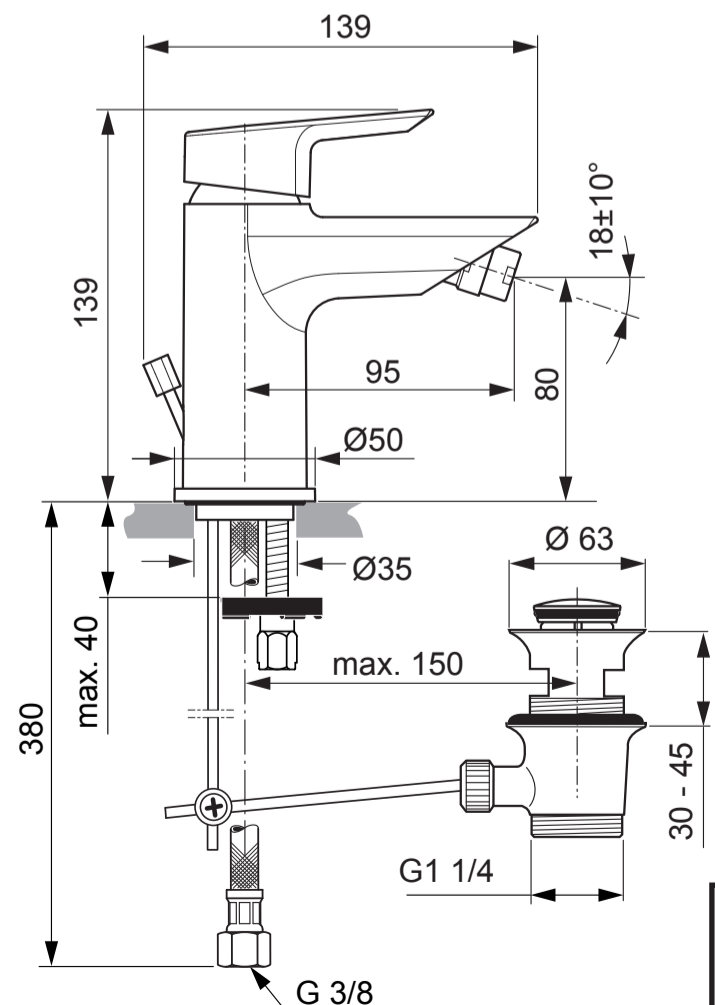

Pos.	Part No.
1	A 861 018 AA
2	A 860 603 NU
3	A 963 751 NU
4	F 960 975 AA
5	B 961 087 NU
7	A 860 892 NU
8	F 960 855 NU
9	B 961 088 NU
11	A 963 299 NU
12	A 962 825 NU
14	B 961 119 AA
16	A 960 019 AA
17	B 964 902 AA
18	B 960 712 AA
20	A 964 520 NU
21	A 963 600 NU
22	A 961 172 NU
23	A 962 991 AA

P	50°C	13°C	Temperature Stop Limits			
			1	2	3	3
0,3 MPa 3 bar	50°C	13°C	50	44	39	35,5
	65°C	13°C	65	54,5	48	43,5
	75°C	13°C	75	64	55,5	50,5

Ideal Standard

TESI
A 6579 ..

0820 / A 868 728
Made in Germany