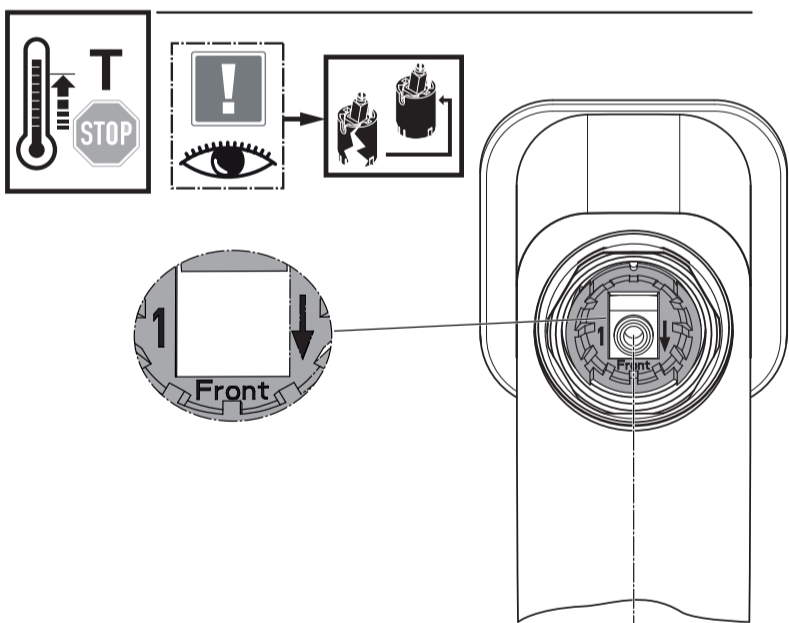

Pos.	Part No.
1	A 861 018 AA
2	A 860 603 NU
3	A 963 751 NU
4	F 960 975 AA
5	B 961 087 NU
7	A 860 892 NU
8	F 960 855 NU
9	B 961 088 NU
11	A 963 299 NU
12	A 962 825 NU
14	B 961 119 AA
16	A 960 019 AA
17	B 964 902 AA
18	B 960 712 AA
20	A 964 520 NU
21	A 963 600 NU
22	A 961 172 NU
23	A 962 991 AA

P	50°C	13°C	Temperature Stop Limits			
			1	2	3	3
0,3 MPa 3 bar	50°C	13°C	50	44	39	35,5
	65°C	13°C	65	54,5	48	43,5
	75°C	13°C	75	64	55,5	50,5

Ideal Standard

TESI
A 6579 ..

0820 / A 868 728
Made in Germany