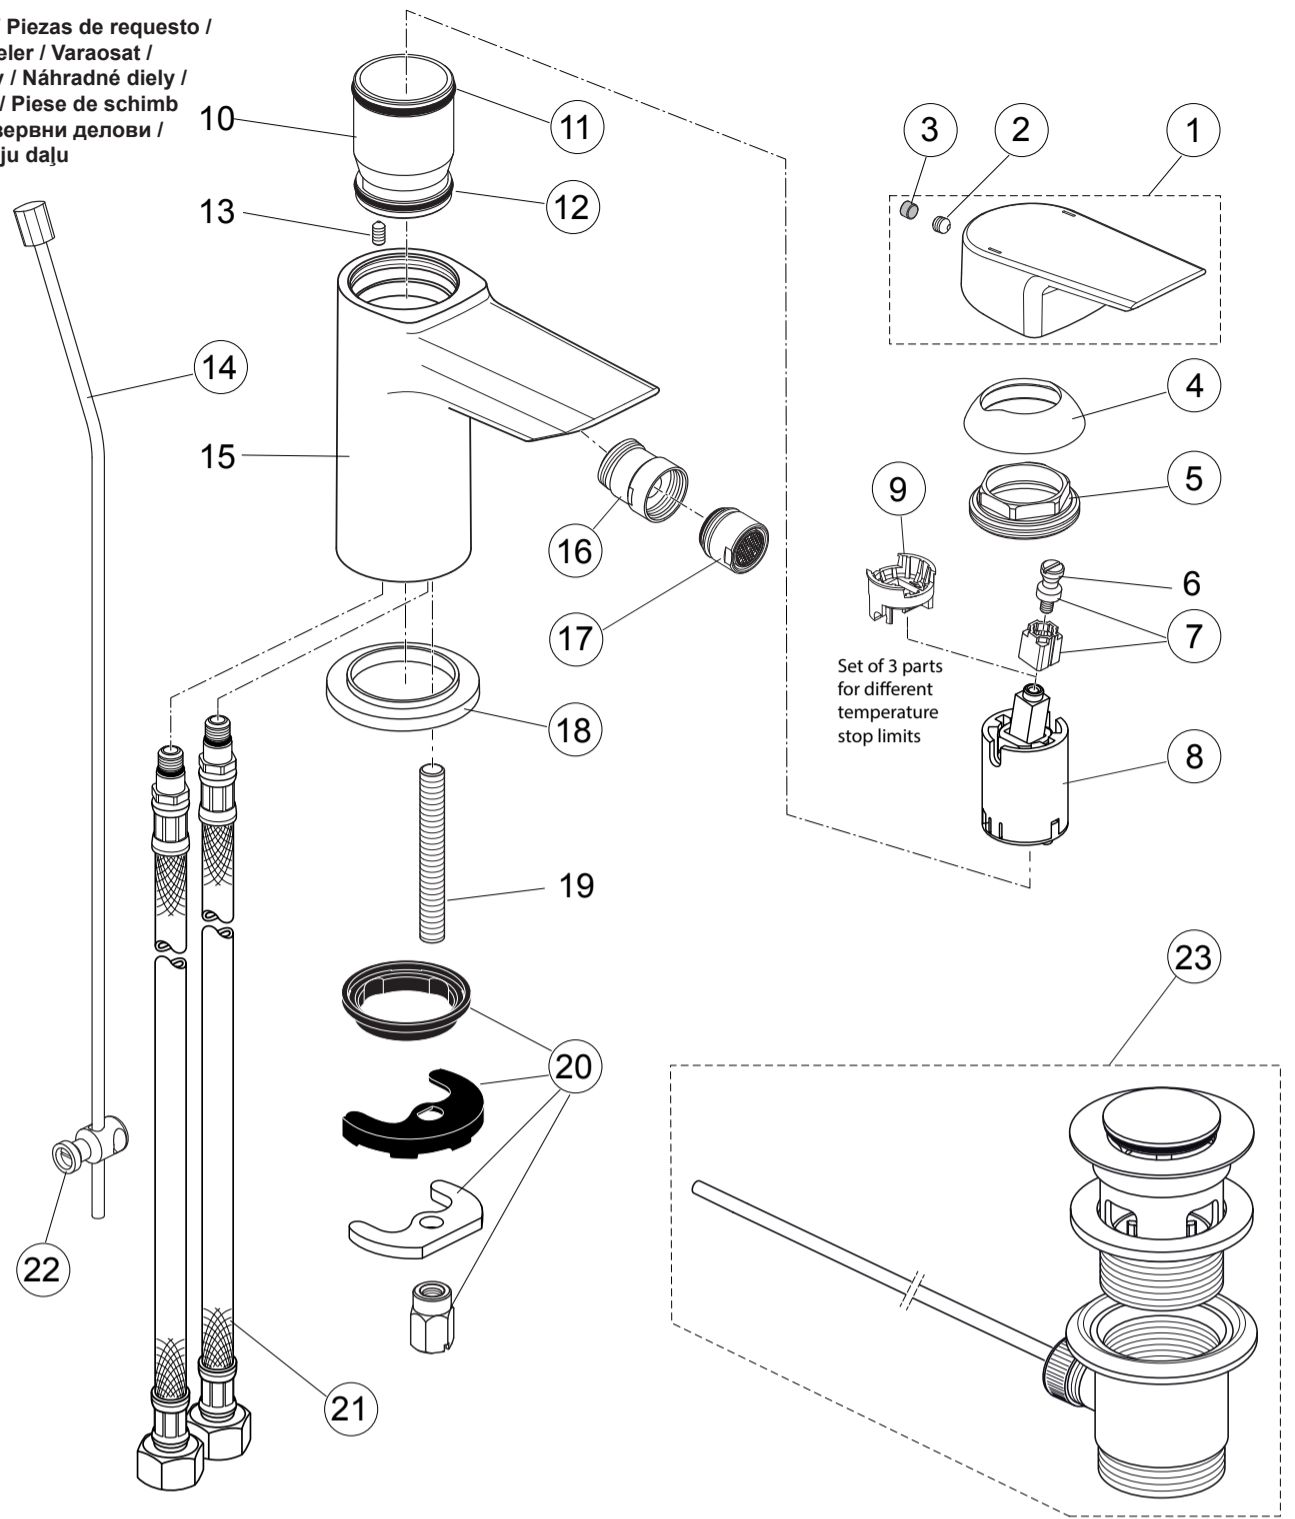

Pos.	Part No.
1	A 861 018 AA
2	A 860 603 NU
3	A 963 751 NU
4	F 960 975 AA
5	B 961 087 NU
7	A 860 892 NU
8	F 960 855 NU
9	B 961 088 NU
11	A 963 299 NU
12	A 962 825 NU
14	B 961 119 AA
16	A 960 019 AA
17	B 964 902 AA
18	B 960 712 AA
20	A 964 520 NU
21	A 963 600 NU
22	A 961 172 NU
23	A 962 991 AA

P	50°C	13°C	Temperature Stop Limits			
			1	2	3	3
0,3 MPa 3 bar	50°C	13°C	50	44	39	35,5
	65°C	13°C	65	54,5	48	43,5
	75°C	13°C	75	64	55,5	50,5

Ideal Standard

TESI
A 6579 ..

0820 / A 868 728
Made in Germany