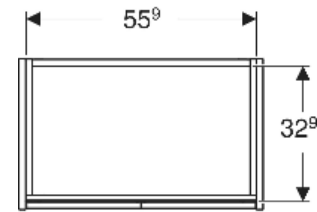

Geberit Renova Compact Unterschrank für Waschtisch, mit zwei Türen

EIGENSCHAFTEN

- Holz aus nachhaltiger Forstwirtschaft mit zertifizierter Herkunft
- Wandhängend
- Mit zwei Türen
- Griffmulde zum Öffnen
- Tür mit Dämpfungsmechanismus
- Mit einem versetzbaren Einlegeboden

ZUBEHÖR

- Geberit Magnethalter
- Geberit Set Füße schmal

Art.-Nr.	Farbe / Oberfläche	B cm	Breite Waschtisch cm	H cm	T cm	VE1 St.
504.085.00.1 Neu	weiß / lackiert seidenmatt	59.1	65	60.6	36.4	1

Neuer Artikel verfügbar ab 01.04.2026