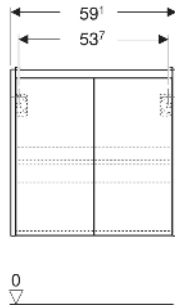

Geberit Renova Compact Unterschrank für Waschtisch, mit zwei Türen

EIGENSCHAFTEN

- Holz aus nachhaltiger Forstwirtschaft mit zertifizierter Herkunft
- Wandhängend
- Mit zwei Türen
- Griffmulde zum Öffnen
- Tür mit Dämpfungsmechanismus
- Mit einem versetzbaren Einlegeboden

ZUBEHÖR

- Geberit Magnethalter
- Geberit Set Füße schmal

Art.-Nr.	Farbe / Oberfläche	B cm	Breite Waschtisch cm	H cm	T cm	VE1 St.
504.085.00.1 Neu	weiß / lackiert seidenmatt	59.1	65	60.6	36.4	1

Neuer Artikel verfügbar ab 01.04.2026