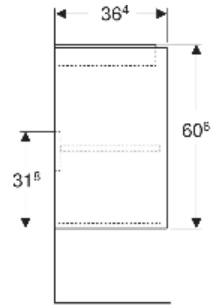

Geberit Renova Compact Unterschrank für Waschtisch, mit zwei Türen

EIGENSCHAFTEN

- Holz aus nachhaltiger Forstwirtschaft mit zertifizierter Herkunft
- Wandhängend
- Mit zwei Türen
- Griffmulde zum Öffnen
- Tür mit Dämpfungsmechanismus
- Mit einem versetzbaren Einlegeboden

ZUBEHÖR

- Geberit Magnethalter
- Geberit Set Füße schmal

Art.-Nr.	Farbe / Oberfläche	B cm	Breite Waschtisch cm	H cm	T cm	VE1 St.
504.085.00.1 Neu	weiß / lackiert seidenmatt	59.1	65	60.6	36.4	1

Neuer Artikel verfügbar ab 01.04.2026