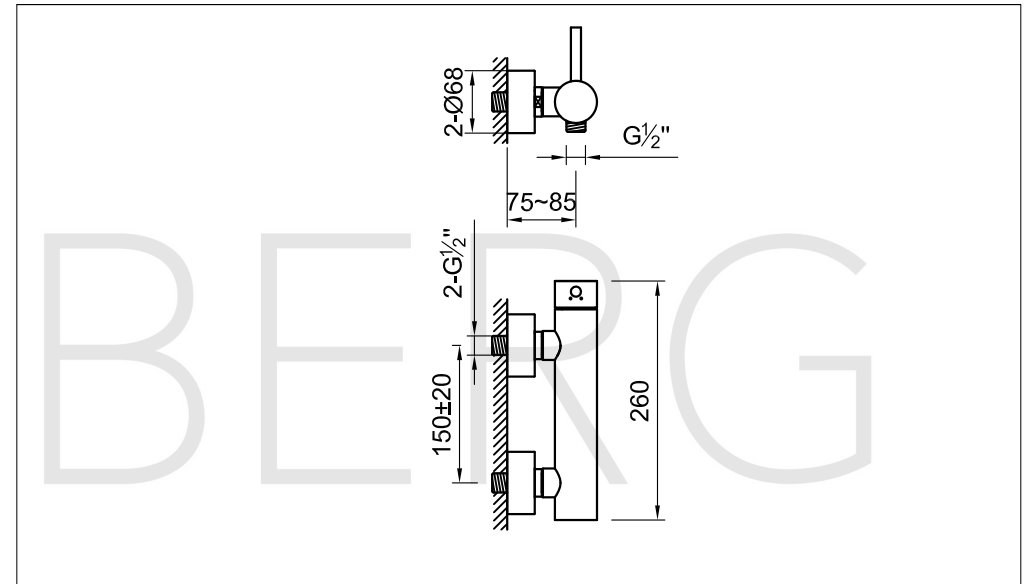

STEINBERG

Brause-Einhebelmischbatterie

Art.Nr.100 1220

Installation

Technische Zeichnung

Explosionszeichnung