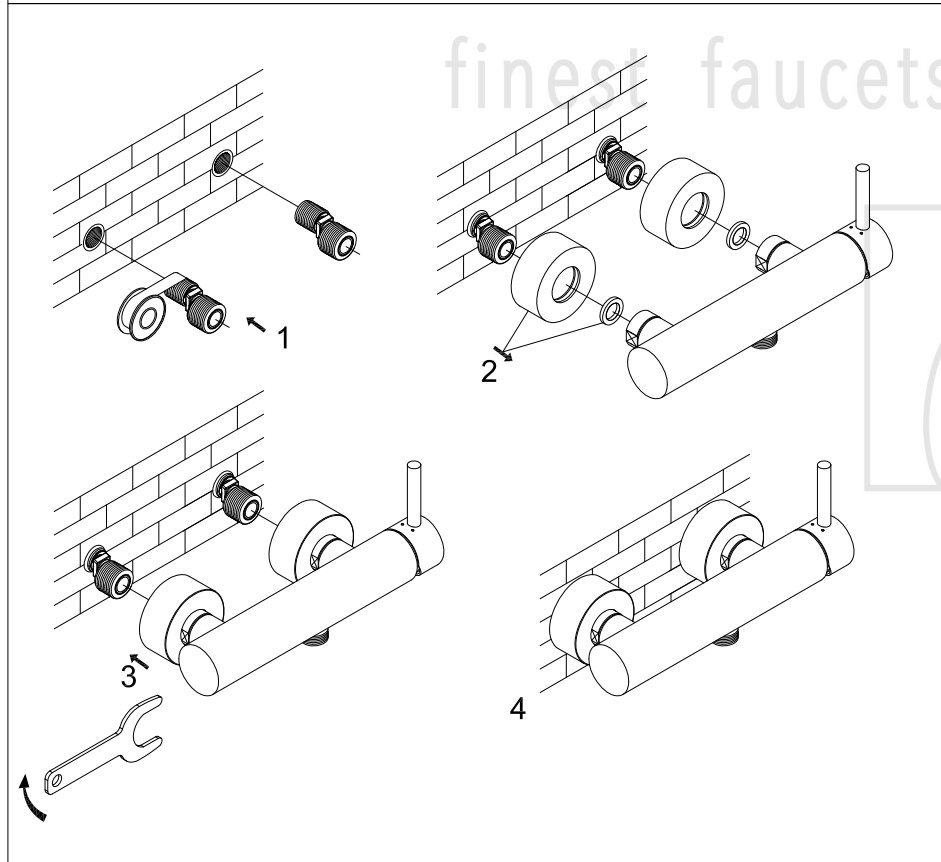

STEINBERG

Brause-Einhebelmischbatterie

Art.Nr.100 1220

Installation

Technische Zeichnung

Explosionszeichnung