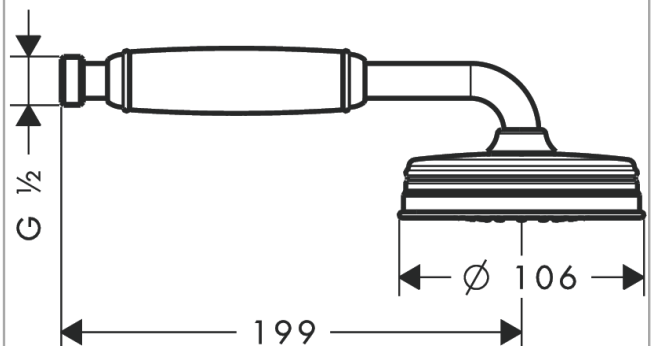

AXOR Montreux Handbrause 100 1jet

Oberfläche: **Brushed Gold Optic** Artikelnummer: **16320250**

Merkmale

- Brausekopfgröße: 100 mm
- Strahlart: RainAir
- Oberfläche Strahlscheibe: grau
- maximale Durchflussmenge bei 3 bar: 16 l/min
- Mindestfließdruck: 1 bar
- ausspülbare Siebdichtung
- Anschlussgewinde G 1/2
- für Durchlauferhitzer geeignet
- P-IX 18193/IB

Technologie

Produktabbildung

Maßzeichnung

AXOR Montreux
Handbrause 100 1jet
 Oberfläche: **Brushed Gold Optic** Artikelnummer: **16320250**

Durchflussdiagramm

Die Verbrauchswerte wurden praxisnah mit den dazugehörigen Armaturen (Thermostat/Mischer/Unterputzventil) gemessen.