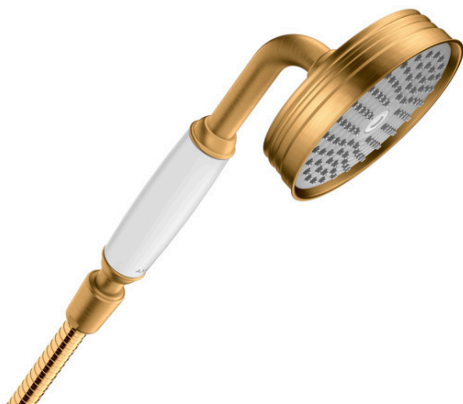

AXOR Montreux Handbrause 100 1jet

Oberfläche: **Brushed Gold Optic** Artikelnummer: **16320250**

Merkmale

- Brausekopfgröße: 100 mm
- Strahlart: RainAir
- Oberfläche Strahlscheibe: grau
- maximale Durchflussmenge bei 3 bar: 16 l/min
- Mindestfließdruck: 1 bar
- ausspülbare Siebdichtung
- Anschlussgewinde G 1/2
- für Durchlauferhitzer geeignet
- P-IX 18193/IB

Technologie

Produktabbildung

Maßzeichnung

AXOR Montreux
Handbrause 100 1jet
 Oberfläche: **Brushed Gold Optic** Artikelnummer: **16320250**

Durchflussdiagramm

Die Verbrauchswerte wurden praxisnah mit den dazugehörigen Armaturen (Thermostat/Mischer/Unterputzventil) gemessen.