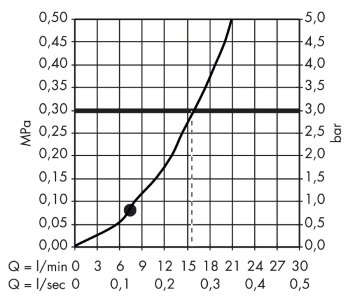

Technologie

Produktabbildung

Maßzeichnung

AXOR Montreux
Handbrause 100 1jet
 Oberfläche: **Brushed Gold Optic** Artikelnummer: **16320250**

Durchflussdiagramm

Die Verbrauchswerte wurden praxisnah mit den dazugehörigen Armaturen (Thermostat/Mischer/Unterputzventil) gemessen.