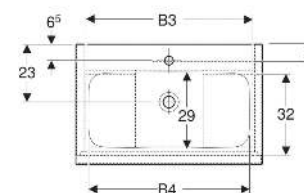

Geberit iCon Set Möbelwaschtisch schmaler Rand, mit Unterschrank, zwei Schubladen und Waschbeckenanschluss

EIGENSCHAFTEN

- FSC™ C134279 zertifiziert
- Wandhängend
- Schmäler Rand
- Mit zwei Schubladen
- Schublade mit Selbststeinzug
- Griff zum Öffnen
- Griff austauschbar
- Schublade ohne Geruchsverschlussausschnitt
- Waschtischunterschrank aus hochverdichteter Dreischicht-Holzspanplatte
- Feuchtigkeitsbeständig
- Vormontiert geliefert

TECHNISCHE DATEN

Werkstoff	Sanitärkeramik / Hochverdichtete Dreischicht- Holzspanplatte
Schubladenbelastung max.	20 kg

LIEFERUMFANG

- Waschtisch
- Clou Waschbeckenanschluss und Siphon Raumsparmodell, ø 32 mm
- Unterschrank für Möbelwaschtisch
- Befestigungsmaterial

INFO

- Ab dem 01.01.2026 ist der Waschbeckenanschluss und Geruchsverschluss Raumsparmodell im Lieferumfang enthalten.

Art.-Nr.	Farbe / Oberfläche	Hahnloch	Überlauf	B cm	B1 cm	B2 cm	B3 cm	B4 cm	H cm	T cm	VE1 St
502.333.JK.1	Waschtisch: weiß / KeraTect Korpus, Front: lava / lackiert matt Griff: lava / pulverbeschichtet matt	mittig	ohne	90	88.8	83.4	81.5	78.5	63	48	1