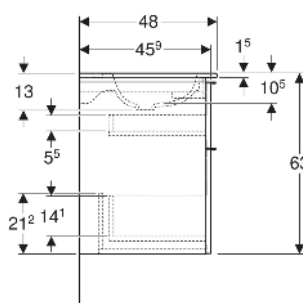

Geberit iCon Set Möbelwaschtisch schmaler Rand, mit Unterschrank, zwei Schubladen und Waschbeckenanschluss

EIGENSCHAFTEN

- FSC™ C134279 zertifiziert
- Wandhängend
- Schmäler Rand
- Mit zwei Schubladen
- Schublade mit Selbststeinzug
- Griff zum Öffnen
- Griff austauschbar
- Schublade ohne Geruchsverschlussausschnitt
- Waschtischunterschrank aus hochverdichteter Dreischicht-Holzspanplatte
- Feuchtigkeitsbeständig
- Vormontiert geliefert

TECHNISCHE DATEN

Werkstoff	Sanitärkeramik / Hochverdichtete Dreischicht- Holzspanplatte
Schubladenbelastung max.	20 kg

LIEFERUMFANG

- Waschtisch
- Clou Waschbeckenanschluss und Siphon Raumsparmodell, ø 32 mm
- Unterschrank für Möbelwaschtisch
- Befestigungsmaterial

ZUBEHÖR

- Geberit Handtuchhalter für Badezimmermöbel
- Geberit Griff
- Geberit Lichtleiste für Schublade, links und rechts, Länge 35 cm
- Geberit Set Schubladeneinsätze für obere Schublade
- Geberit Steckdosenelement mit Netzstecker
- Geberit Steckdosenelement mit ComfortLight-Modul
- Geberit Handtuchhalter für Badezimmermöbel
- Geberit Set Füße schmal

INFO

- Ab dem 01.01.2026 ist der Waschbeckenanschluss und Geruchsverschluss Raumsparmodell im Lieferumfang enthalten.

Art.-Nr.	Farbe / Oberfläche	Hahnloch	Überlauf	B cm	B1 cm	B2 cm	B3 cm	B4 cm	H cm	T cm	VE1 St
502.333.JK.1	Waschtisch: weiß / KeraTect Korpus, Front: lava / lackiert matt Griff: lava / pulverbeschichtet matt	mittig	ohne	90	88.8	83.4	81.5	78.5	63	48	1