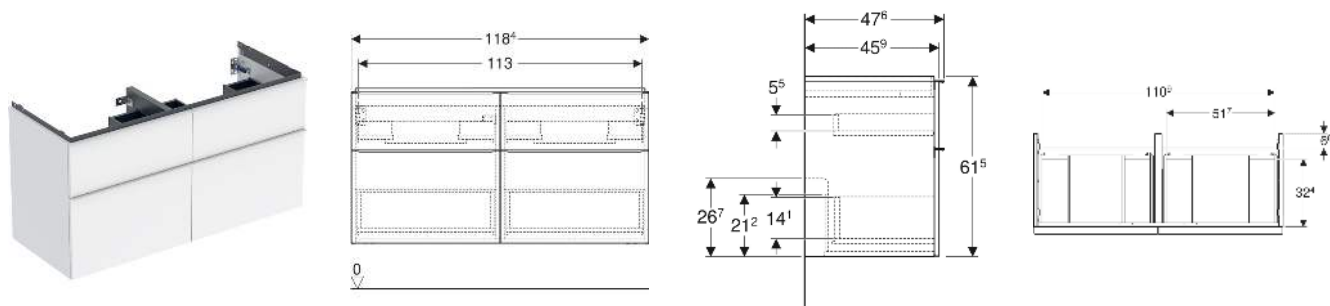

Geberit iCon Unterschrank für Doppelwaschtisch, mit vier Schubladen

EIGENSCHAFTEN

- FSC™ C134279 zertifiziert
- Wandhängend
- Mit vier Schubladen
- Griff zum Öffnen
- Griff austauschbar
- Schublade mit Selbsteinzug
- Schublade ohne Geruchsverschlussausschnitt
- Feuchtigkeitsbeständig
- Vormontiert geliefert

TECHNISCHE DATEN

Werkstoff	Hochverdichtete Dreischicht-Holzspanplatte
Schubladenbelastung max.	20 kg

LIEFERUMFANG

- Unterschrank für Doppelwaschtisch
- Befestigungsmaterial

ZUBEHÖR

- Geberit Handtuchhalter für Badezimmermöbel
- Geberit Griff
- Geberit Lichtleiste für Schublade, links und rechts, Länge 35 cm
- Geberit Steckdosenelement mit Netzstecker
- Geberit Steckdosenelement mit ComfortLight-Modul
- Geberit Handtuchhalter für Badezimmermöbel
- Geberit Handtuchhalter für Badezimmermöbel, Ecke rechtwinklig
- Geberit Handtuchhalter für Badezimmermöbel, Ecke abgerundet

- Geberit Set Füße schmal

INFO

- Für die Installation des Unterschranks wird ein Geberit Waschbeckenanschluss, Raumsparmodell benötigt. Siehe Sortimentsübersicht Waschtisch-Serie oder Onlinekatalog, Zubehör Waschtische.
- Mix & Match: Artikel gleicher Breite sind in den Serien Geberit ONE, Acanto, iCon frei kombinierbar
- Hinweis Mix und Match: Die Kombination mit einem Doppelwaschtisch funktioniert nur mit einem Unterschrank für einen Doppelwaschtisch. Die Doppelwaschtische Acanto und iCon können nicht mit ONE Unterschränken kombiniert werden.

<i>Art.-Nr.</i>	<i>Mix & Match</i>	<i>Farbe / Oberfläche</i>	<i>B</i> <i>cm</i>	<i>Breite Waschtisch</i> <i>cm</i>	<i>H</i> <i>cm</i>	<i>T</i> <i>cm</i>	<i>VE1</i> <i>St</i>
502.309.01.1	Ja	Korpus, Front: weiß / lackiert hochglänzend Griff: weiß / pulverbeschichtet matt	118.4	120	61.5	47.6	1