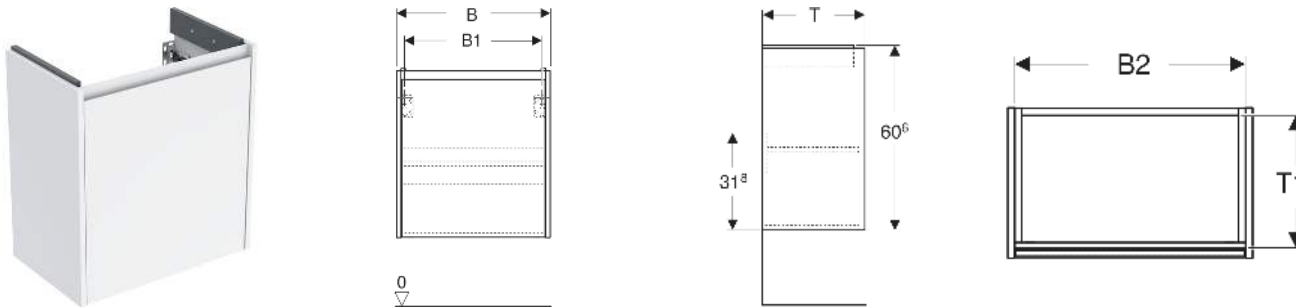

Geberit Renova Compact Unterschrank für Waschtisch, mit einer Tür

EIGENSCHAFTEN

- Holz aus nachhaltiger Forstwirtschaft mit zertifizierter Herkunft
- Wandhängend
- Mit einer Tür
- Anschlagseite links oder rechts
- Griffmulde zum Öffnen
- Tür mit Dämpfungsmechanismus
- Mit einem versetzbaren Einlegeboden

- Seidenmatte Oberflächen mit Anti-Fingerabdruck-Beschichtung
- Feuchtigkeitsbeständig
- Vormontiert geliefert

TECHNISCHE DATEN

Werkstoff Hochverdichtete Dreischicht-Holzspanplatte

LIEFERUMFANG

- Unterschrank für Waschtisch
- Befestigungsmaterial

ZUBEHÖR

- Geberit Magnethalter
- Geberit Set Füße schmal

Art-Nr.	Farbe / Oberfläche	B cm	B1 cm	B2 cm	Breite Waschtisch cm	H cm	T cm	T1 cm	Tür	VE1 St.
504.084.PS.1 Neu	Eiche natur / Melamin Holzstruktur	55	49.6	51.8	60	60.6	33.7	30.1	Anschlag links oder rechts	1