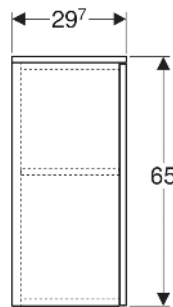

Geberit Renova Plan Seitenschrank mit einer Tür

EIGENSCHAFTEN

- Holz aus nachhaltiger Forstwirtschaft mit zertifizierter Herkunft
- Wandhängend
- Mit einer Tür
- Anschlagseite links oder rechts
- Griffmulde zum Öffnen
- Tür mit Dämpfungsmechanismus
- Mit einem versetzbaren Einlegeboden
- Seidenmatte Oberflächen mit Anti-Fingerabdruck-Beschichtung

INFO

- Seitenschrank und Mittelhochschrank können miteinander kombiniert werden

Art-Nr.	Farbe / Oberfläche	B cm	H cm	T cm	Tür	VE1 St.
504.043.01.1 Neu	weiß / lackiert seidenglänzend	33	65	29.7	Anschlag links oder rechts	1