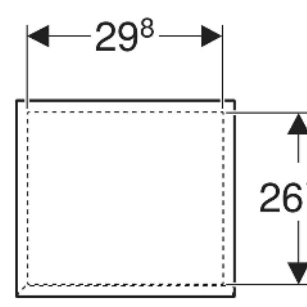

Geberit Renova Plan Seitenschrank mit einer Tür

EIGENSCHAFTEN

- Holz aus nachhaltiger Forstwirtschaft mit zertifizierter Herkunft
- Wandhängend
- Mit einer Tür
- Anschlagseite links oder rechts
- Griffmulde zum Öffnen
- Tür mit Dämpfungsmechanismus
- Mit einem versetzbaren Einlegeboden
- Seidenmatte Oberflächen mit Anti-Fingerabdruck-Beschichtung

- Feuchtigkeitsbeständig
- Vormontiert geliefert

TECHNISCHE DATEN

Werkstoff Hochverdichtete Dreischicht-Holzspanplatte

LIEFERUMFANG

- Befestigungsmaterial

ZUBEHÖR

- Geberit Magnethalter
- Geberit Vergrößerungsspiegel
- Geberit Steckdosenelement
- Geberit Set Füße schmal

INFO

- Seitenschrank und Mittelhochschrank können miteinander kombiniert werden

Art-Nr.	Farbe / Oberfläche	B cm	H cm	T cm	Tür	VE1 St.
504.043.01.1 Neu	weiß / lackiert seidenglänzend	33	65	29.7	Anschlag links oder rechts	1