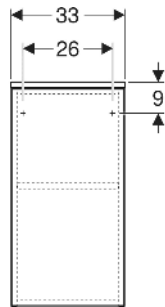

Geberit Renova Plan Seitenschrank mit einer Tür

EIGENSCHAFTEN

- Holz aus nachhaltiger Forstwirtschaft mit zertifizierter Herkunft
- Wandhängend
- Mit einer Tür
- Anschlagseite links oder rechts
- Griffmulde zum Öffnen
- Tür mit Dämpfungsmechanismus
- Mit einem versetzbaren Einlegeboden
- Seidenmatte Oberflächen mit Anti-Fingerabdruck-Beschichtung

- Feuchtigkeitsbeständig
- Vormontiert geliefert

TECHNISCHE DATEN

Werkstoff Hochverdichtete Dreischicht-Holzspanplatte

LIEFERUMFANG

- Befestigungsmaterial

ZUBEHÖR

- Geberit Magnethalter
- Geberit Vergrößerungsspiegel
- Geberit Steckdosenelement
- Geberit Set Füße schmal

INFO

- Seitenschrank und Mittelhochschrank können miteinander kombiniert werden

Art-Nr.	Farbe / Oberfläche	B cm	H cm	T cm	Tür	VE1 St.
504.043.01.1 Neu	weiß / lackiert seidenglänzend	33	65	29.7	Anschlag links oder rechts	1