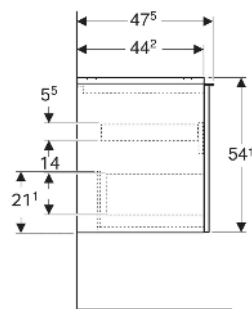

Geberit Acanto Unterschrank für Waschtisch, mit einer Schublade und einer Innenschublade

EIGENSCHAFTEN

- FSC™ C134279 zertifiziert
- Wandhängend
- Mit einer Schublade
- Mit einer Innenschublade
- Griff zum Öffnen
- Griff austauschbar
- Schublade mit Selbsteinzug
- Schublade ohne Geruchsverschlussausschnitt
- Feuchtigkeitsbeständig
- Vormontiert geliefert

TECHNISCHE DATEN

Werkstoff	Hochverdichtete Dreischicht-Holzspanplatte
Schubladenbelastung max.	20 kg

LIEFERUMFANG

- Unterschrank für Waschtisch
- Befestigungsmaterial

ZUBEHÖR

- Geberit Handtuchhalter für Badezimmermöbel
- Geberit Griff

- Geberit Lichtleiste für Schublade, links und rechts, Länge 35 cm
- Geberit Set Schubladeneinsätze für obere Schublade
- Geberit Steckdosenelement mit Netzstecker
- Geberit Steckdosenelement mit ComfortLight-Modul
- Geberit Handtuchhalter für Badezimmermöbel
- Geberit Set Füße schmal

<i>Art.-Nr.</i>	<i>Mix & Match</i>	<i>Farbe / Oberfläche</i>	<i>B</i> cm	<i>B1</i> cm	<i>B2</i> cm	<i>B3</i> cm	<i>Breite Waschtisch</i> cm	<i>H</i> cm	<i>T</i> cm	<i>VE1</i> St
503.003.JR.1 *	Ja	Korpus, Front: Nussbaum hickory / Melamin Holzstruktur Griff: lava / pulverbeschichtet matt	59.2	53.8	56	51.8	60	54.1	47.5	1