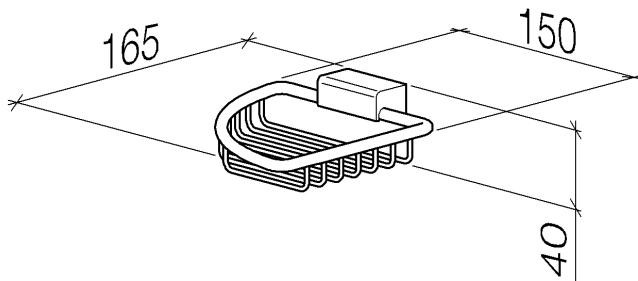

Dusche - Tara.
Eckseifenkorb - Champagne
Artikelnummer: 83 281 530-47

- Breite 150 mm
- Höhe 40 mm
- Ausladung 165 mm

Champagne

Auslaufartikel bestellbar bis 30.06.2020

Maßzeichnung

Alle Angaben in mm / inch = mm x 0,0394

Dusche - Tara.

Eckseifenkorb - Champagne

Artikelnummer: 83 281 530-47

Dusche - Tara.
Eckseifenkorb - Champagne
Artikelnummer: 83 281 530-47

Weitere Oberflächenvarianten

chrom
83 281 530-00

platin matt
83 281 530-06