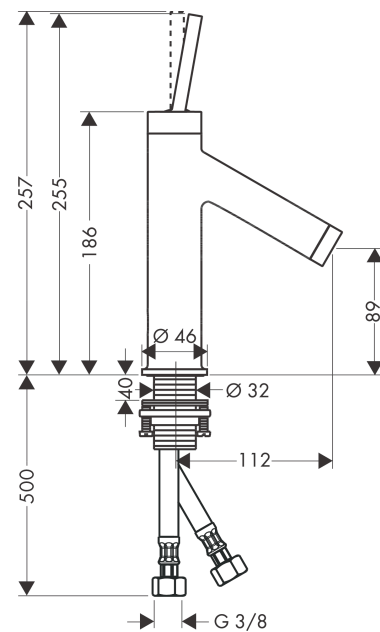

AXOR Starck
Einhebel-Waschtischmischer 90 mit Pingriff und Ablaufgarnitur
 Oberfläche: **Brushed Nickel** Artikelnummer: **10117820**

Merkmale

- besteht aus: Einhebel-Waschtischmischer, Ablaufgarnitur
- ComfortZone 90
- Ausladung: 112 mm
- Auslaufhöhe: 89 mm
- Griffvariante: Pingriff
- Strahlart: Normalstrahl
- maximale Durchflussmenge bei 3 bar: 5 l/min
- Keramikmischsystem
- für Durchlauferhitzer geeignet
- unverschleißbare Ablaufgarnitur
- Anschlussart: G 3/8 Anschlussschläuche
- Anschlussgröße: DN15
- EU-Taxonomie: max. 6 l/min - wesentlicher Beitrag (SC) möglich
- DVGW NW-6506BT0622
- P-IX 9698/IO

Technologie

Zertifikate / Nachhaltigkeit

Produktabbildung

Maßzeichnung

AXOR Starck
Einhebel-Waschtismischer 90 mit Pingriff und Ablaufgarnitur
 Oberfläche: **Brushed Nickel** Artikelnummer: **10117820**

Durchflussdiagramm