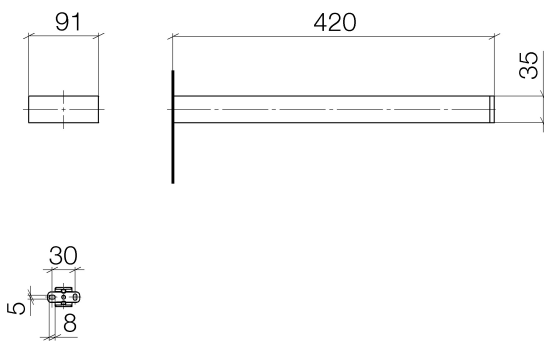

Waschtisch - MEM

Handtuchhalter 2-teilig starr - platin matt

Artikelnummer: 83 210 780-06

- Breite 90 mm
- Höhe 35 mm
- Ausladung 420 mm

platin matt

Maßzeichnung

Alle Angaben in mm / inch = mm x 0,0394

Waschtisch - MEM

Handtuchhalter 2-teilig starr - platin matt

Artikelnummer: 83 210 780-06

Waschtisch - MEM

Handtuchhalter 2-teilig starr - platin matt

Artikelnummer: 83 210 780-06

Weitere Oberflächenvarianten

chrom

83 210 780-00