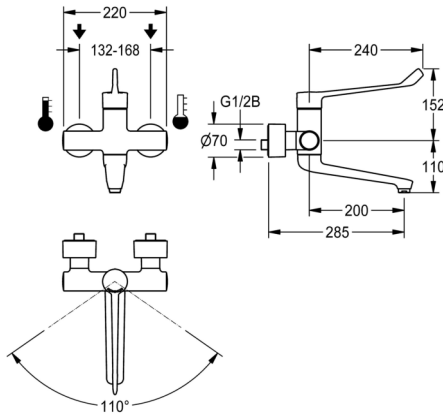

### KWC-Nr.

**2030072408**

F4LT-Med Thermostat-Einhebelmischer als Wandbatterie DN 15, zur Aufputzmontage mit arretierbarem Schwenkauslauf, für OP-Waschanlagen und unreine Arbeitsräume im Gesundheitswesen, Armhebellänge 240 mm. Thermostatisch gesteuerte Mischkartusche mit Dehnstoffelement und aktivem Verbrühungsschutz, eigensicher gegen Rückfließen sowie einstellbarem, verdrehsicherem Temperaturschlag, Keramikscheibentechnik und Durchflussmengenregler 9,0 l/min. Ohne Rückflussverhinderer für optimierte Trinkwasserhygiene. Hebelkappe ergonomisch gestaltet in geschlossener Bauform für handkontaktfreie Armhebelbetätigung. Zum Anschluss an Warm-

und Kaltwasser. Reinigungsoptimierte Armaturenform, verbrühungssicheres Safe-Touch-Gehäuse, Ganzmetallausführung, Messing poliert verchromt. Vom Armaturengehäuse entkoppelte, volumenreduzierte, glatte Wasserführungen aus bleiarmen Messing (Bleianteil ≤ 0,2%) und ohne Nickelbeschichtung. Mit thermischen Isolierbauteilen zur Reduzierung der Wärmeübertragung vom Armaturengehäuse auf die Kaltwasserleitung. Selbstentleerender Auslauf mit Laminarstrahlregler. Mit verstellbaren und absperrbaren Anschlüssen mit Sieben, vollständig abgedeckt durch tiefenverstellbare Schraubrosetten. Ausladung 285 mm.

### Technische Daten

drucklos
Funktionsprinzip
Nennweite
Anschlussgröße
Schließmechanismus
Material Armatur
Mindestfließdruck
Art der Mischung
Gesamtbreite
Zugstangen-Ablaufgarnitur
mit Rosetten/Abdeckplatte
Auslauf
Ausladung des Auslaufs
Oberflächenbehandlung Gehäuse
Oberflächenbehandlung Armatur
Oberflächenveredelung Armatur
Temperaturschlag
Art der Montage
Art der Bedienung
Art der Wascharmatur
Volumenstrom bei 3 bar
Wasseranschluss

nein
manuell
DN 15
G 1/2 B
Oberteil keramisch
Messing
1 bar
mit Thermostat
220 mm
nein
ja
schwenkbar, unten
200 mm
verchromt
verchromt
poliert
ja
Wandmontage
manueller Betrieb
Wandarmatur
0.15 l/s
S-Anschlüsse