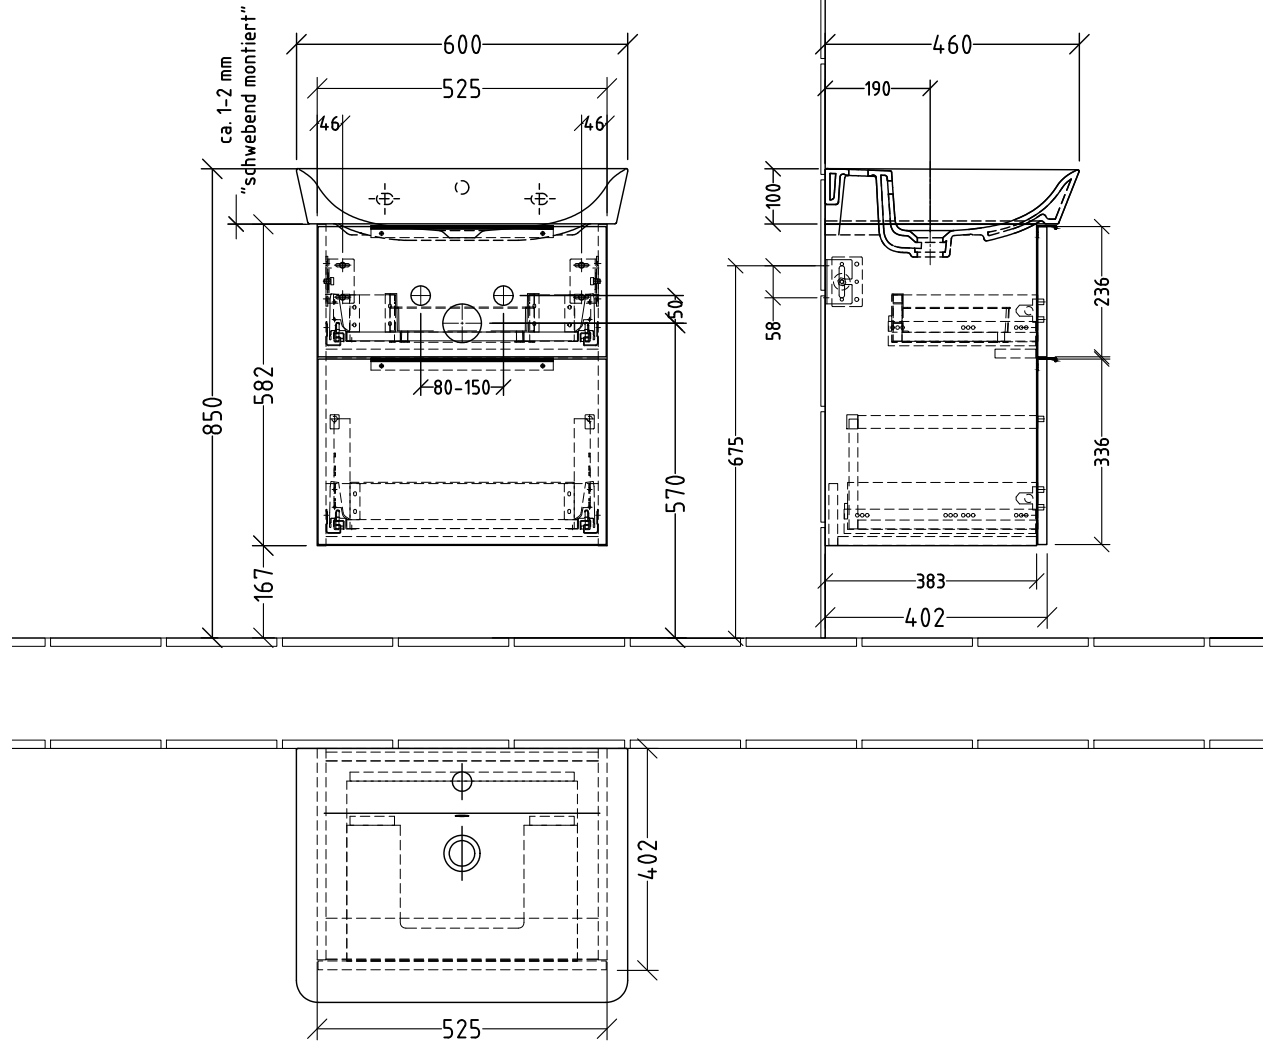

3G648 _____

zu Connect Air Cube # E0298xx

Siphonangaben
vom Hersteller

SANI PA
Willing & Boch Group

Montagezeichnung
3way - UM, UF

Zeichner
SKJ
Datum
29.04.2020

Alle Angaben in mm - Technische Änderungen vorbehalten.
Diese Zeichnung ist unser geistiges Eigentum und darf ohne unsere
Genehmigung nicht kopiert oder Dritten zugänglich gemacht werden.