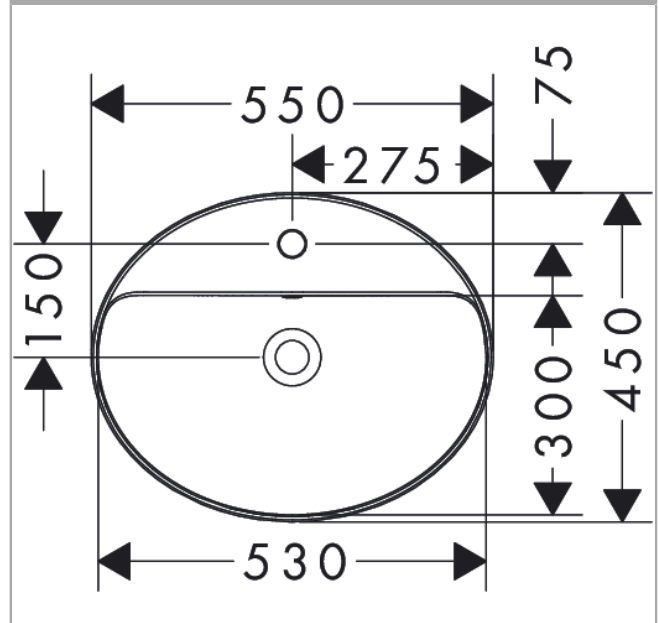

Xuniva D

Einbauwaschtisch 550/450 mit Hahnloch und Überlauf, SmartClean

Oberfläche: Weiss Artikelnummer: 61060450

Beschreibung

Merkmale

- Material: Keramik
- Außenmaße Becken: 550x450x45 mm (BxTxH)
- Beckeninnenhöhe: 130 mm
- SmartClean: schmutzabweisende Glasur
- mit einem Hahnloch
- mit Überlauf
- Einbauart: Einbau
- Überlaufklasse: CL25

Artikeldetails

TEAM-Nr. 234373.100.241
Preis exkl. MwSt. 324.00 CHF

Technologie

Designpreise

Produktabbildung

Maßzeichnung

Xuniva D

Einbauwaschtisch 550/450 mit Hahnloch und Überlauf, SmartClean

Oberfläche: Weiss Artikelnummer: 61060450

Einbaubeispiel