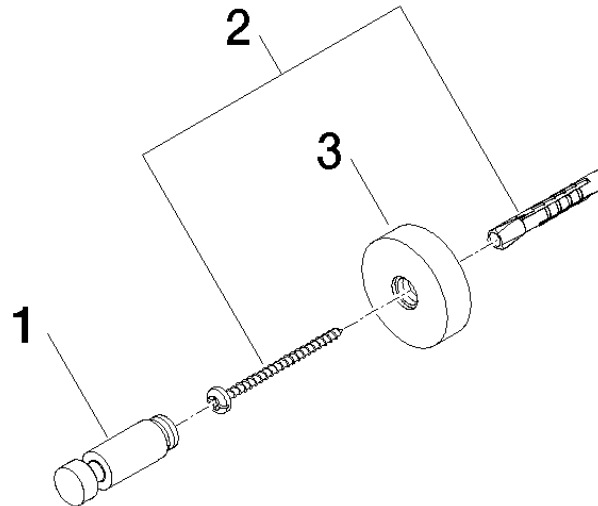

83 251 979 Produktversion ab 01.07.2023

- Rosette Ø 40 mm
- Ausladung 50 mm

Passt zu ELIO, ENO, MEM, META SQUARE, SYNC, TARA und TARA ULTRA

	Light Gold gebürstet	83 251 979-27
	Chrom	83 251 979-00
	Platin gebürstet	83 251 979-06
	Dark Brass matt	83 251 979-16
	Dark Bronze matt	83 251 979-17
	Dark Chrome	83 251 979-19
	Light Gold	83 251 979-26
	Messing gebürstet (23kt Gold)	83 251 979-28
	Schwarz matt	83 251 979-33
	Bronze gebürstet	83 251 979-42
	Champagne gebürstet (22kt Gold)	83 251 979-46
	Champagne (22kt Gold)	83 251 979-47
	Chrom gebürstet	83 251 979-93
	Dark Platinum gebürstet	83 251 979-99

83 251 979 Produktversion ab 01.07.2023

mm [inches]

83 251 979 Produktversion ab 01.07.2023

Ersatzteile für die
anderen
Oberflächenvarianten
finden Sie hier:
Chrom

Ersatzteilstückliste

Nr.	Artikelnummer	Benennung	Verbaumenge	Lieferzeit
2	05 30 31 025 00 90	Befestigung Schraube Halbrundkopf 4,5 x 60 mm -	1,00	2
3	08 27 97 501-27	Rosette Ø 40 x 11 mm - Light Gold gebürstet	1,00	60
1	08 18 60 518-27	Haken 13 x 46 x 13 mm - Light Gold gebürstet	1,00	60