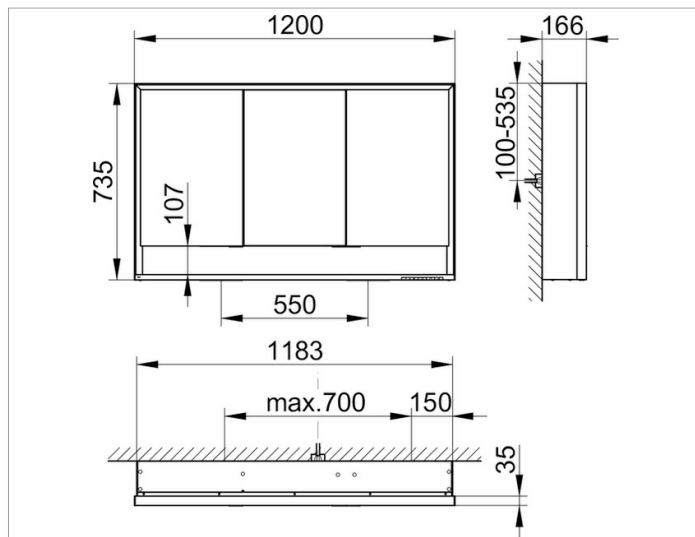

Royal Lumos
14305171301 Spiegelschrank

PRODUKT

ZEICHNUNG

PRODUKTBESCHREIBUNG

für die Wandvorbau-Montage
 stufenlos einstellbare Lichtfarbe von 2700 Kelvin (warmweiß)
 bis 6500 Kelvin (Tageslicht),
 3 Drehtüren aus Kristall-Doppelspiegel,
 Korpus in Aluminium silber-gebeizt-eloxiert,
 Rückwandverspiegelung und Seitenverspiegelung
 Bedienung:
 Tastenfelder mit kapazitiver Touch-Sensorik,
 integrierte Nebenstellenfunktion für z. B. Raumschalter
 Beleuchtung:
 Rahmenbeleuchtung und Waschtisch-/Fachbeleuchtung,
 separat stufenlos dimmbar und ein-/ausschaltbar
 LED 65 Watt (Lebensdauer > 30.000 Std.)
 EEK: A++, A+, A, 65 kWh/1000h

AUSSTATTUNG

- 2 Steckdosen
- 3 x 2 höhenverstellbare Glasablagen
- offenes Ablagefach über die ganze Breite
- Tür-Anschlagdämpfer

OBERFLÄCHE

silber-gebeizt-eloxiert

ABMESSUNG

1200 x 735 x 165 mm