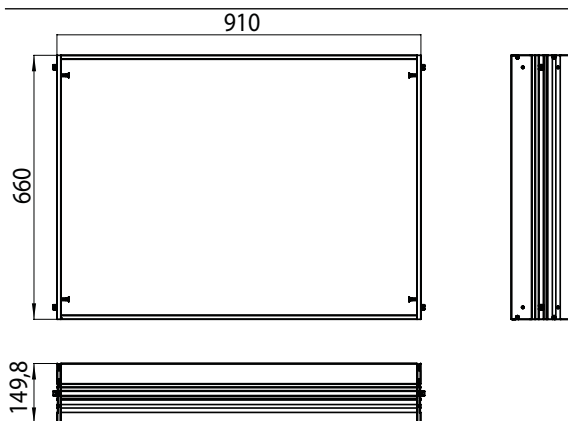

PRODUKTINFORMATION

Einbaurahmen Einbaurahmen

Art.-Nr.9897 000 07

für 9897 050 17/49/68/70