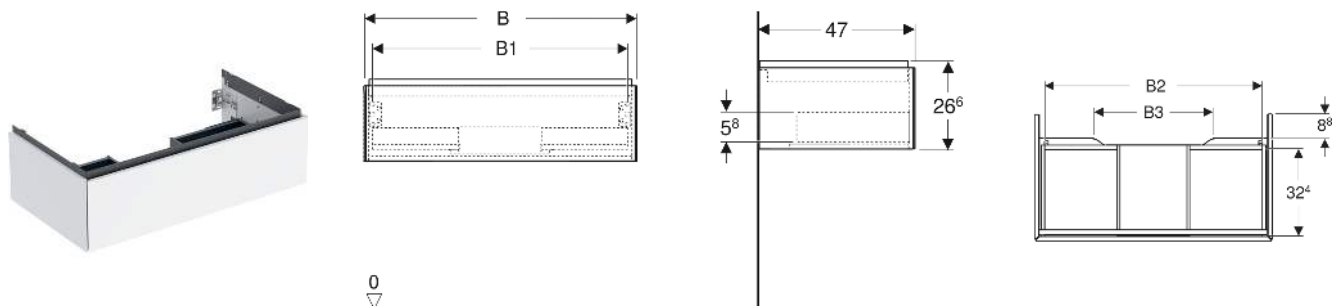

Geberit ONE Unterschrank für Waschtisch, mit einer Schublade

EIGENSCHAFTEN

- FSC™ C134279 zertifiziert
- Wandhängend
- Komplettnutzbarer Stauraum in oberer Schublade
- Mit einer Schublade
- Push-to-open-Mechanismus zum Öffnen
- Schublade mit Selbsteinzug
- Vormontiert geliefert
- Feuchtigkeitsbeständig

TECHNISCHE DATEN

Werkstoff Hochverdichtete Dreischicht-Holzspanplatte
 Schubladenbelastung max. 20 kg

LIEFERUMFANG

- Unterschrank für Waschtisch
- Befestigungsmaterial

ZUBEHÖR

- Geberit Lichteiste für Schublade, links und rechts, Länge 35 cm

- Geberit Set Schubladeneinsätze für obere Schublade
- Geberit Steckdosenelement mit Netzstecker
- Geberit Steckdosenelement mit ComfortLight-Modul
- Geberit Handtuchhalter für Badezimmermöbel

INFO

- Für die Installation des Unterschrankes wird ein Geberit Waschbeckenanschluss, Raumsparmodell benötigt. Siehe Sortimentsübersicht Waschtisch-Serie oder Onlinekatalog, Zubehör Waschtische.
- Mix & Match: Artikel gleicher Breite sind in den Serien Geberit ONE, Acanto, iCon frei kombinierbar

Art-Nr.	Mix & Match	Farbe / Oberfläche	B cm	B1 cm	B2 cm	B3 cm	Breite Waschtisch cm	H cm	T cm	VE1 St.
505.074.00.3	Nein	lava / lackiert matt	103.6	98.2	96.1	59.6	105	26.6	47	1