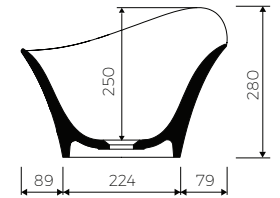

· Ohne Armaturloch / Without tap hole

· Ohne Überlauf / Without overflow

· Material / Material:
- MARMOLIT®

· Gewicht / Weight : 18 kg

LÄNGE	BREITE	HÖHE
LENGHT	WIDTH	HEIGHT
672	392	280

DIESES PRODUKT IST KOMBINIERBAR MIT: / PRODUCT COMPATIBLE WITH: