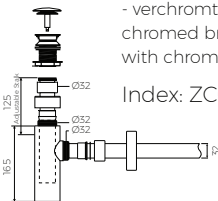

· Ohne Armaturloch / Without tap hole

· Ohne Überlauf / Without overflow

· Material / Material:
- MARMOLIT®

· Gewicht / Weight : 18 kg

LÄNGE	BREITE	HÖHE
LENGHT	WIDTH	HEIGHT
672	392	280

DIESES PRODUKT IST KOMBINIERBAR MIT: / PRODUCT COMPATIBLE WITH:

im Set/ set included

Ablauf Klick-Klack aus PVC
- verchromt
PVC trap set with
chromed „Click Clack“ trigger

Index: ZPC

gegen Aufpreis / additional fees apply

Ablauf Klick-Klack aus Messing
- verchromt
chromed brass trap set
with chromed „Click Clack“ trigger