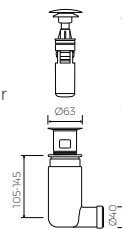

gegen Aufpreis / additional fees apply

Ablauf Klick-Klack aus PVC
- verchromt
- Reinigung von oben
PVC trap set with
chromed „Click Clack“ trigger
- cleaning from the top system

Index: Easy Clean*