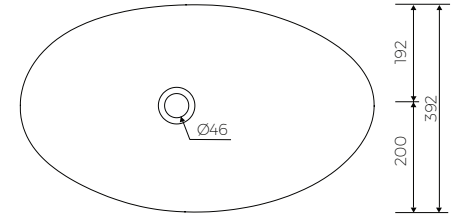

· Ohne Armaturloch / Without tap hole

· Ohne Überlauf / Without overflow

· Material / Material:
- MARMOLIT®

· Gewicht / Weight : 18 kg

LÄNGE	BREITE	HÖHE
LENGHT	WIDTH	HEIGHT
672	392	280

DIESES PRODUKT IST KOMBINIERBAR MIT: / PRODUCT COMPATIBLE WITH: