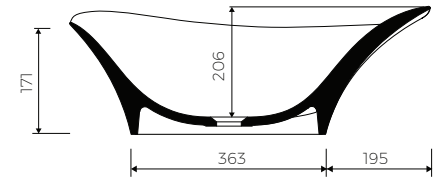

· Ohne Armaturloch / Without tap hole

· Ohne Überlauf / Without overflow

· Material / Material:
- MARMOLIT®

· Gewicht / Weight : 18 kg

LÄNGE	BREITE	HÖHE
LENGHT	WIDTH	HEIGHT
672	392	280

DIESES PRODUKT IST KOMBINIERBAR MIT: / PRODUCT COMPATIBLE WITH: