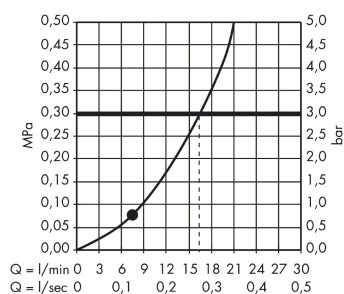

Durchflussdiagramm

Die Verbrauchswerte wurden praxisnah mit den dazugehörigen Armaturen (Thermostat/Mischer/Unterputzventil) gemessen.