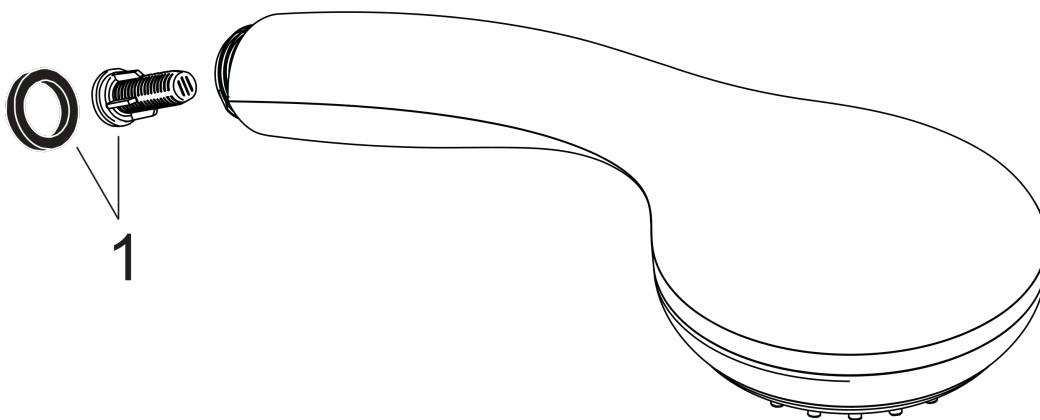

## Maßzeichnung

## Durchflussdiagramm

Die Verbrauchswerte wurden praxisnah mit den dazugehörigen Armaturen (Thermostat/Mischer/Unterputzventil) gemessen.

**Crometta 85**  
**Handbrause Mono**  
 Oberfläche: **Chrom**

Artikelnummer: **28585000**

Explosionszeichnung

Baujahr: >04/11

**Crometta 85**  
**Handbrause Mono**  
 Oberfläche: **Chrom** Artikelnummer: **28585000**

**Ersatzteilliste**

Baujahr: >04/11

Pos.	Beschreibung	Artikelnummer	PG	VE
1	Filtereinsatz	97708000	2	1