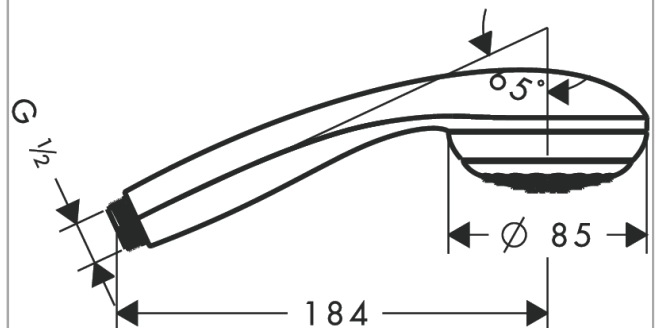

### Merkmale

- Brausekopfgröße: 85 mm
- Strahlart: Normalstrahl
- Oberfläche Strahlscheibe: grau
- maximale Durchflussmenge bei 3 bar: 16 l/min
- Mindestfließdruck: 1 bar
- mit innenliegender Wasserführung
- ausspülbare Siebdichtung
- Anschlussgewinde G 1/2
- für Durchlauferhitzer geeignet
- P-IX 19694/IB
- EPD Hand Showers

## Technologie

## Maßzeichnung