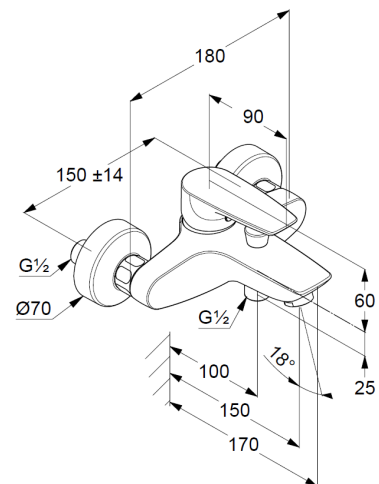

## Technische Daten

Produkt: KLUDI PURE&SOLID  
Wannenfüll- und Brause-  
Einhandmischer, DN 15

Artikel-Nr.: 346810575

Oberfläche: 05 chrom

### Artikeltext

Hersteller KLUDI GmbH & Co. KG  
Typ: KLUDI PURE&SOLID  
Wannenfüll- und Brause-Einhandmischer,  
DN 15/ PN 10  
Art. Nr. 346810575  
Wannenfüll- und Brausearmatur  
Einhebelmischer  
Wandmontage  
autom. Umstellung: Wanne/Brause  
geschlossener Hebel, Metall  
Strahlregler M24  
eigensicher gegen Rückfließen  
Brauseabgang G 1/2  
Keramik-Kartusche mit Heißwasserbegrenzung  
Durchflussmenge bei 3 bar = 21 l/ min.  
S-Anschlüsse G 1/2 x G 3/4

### Produktabbildung

### Maßzeichnung