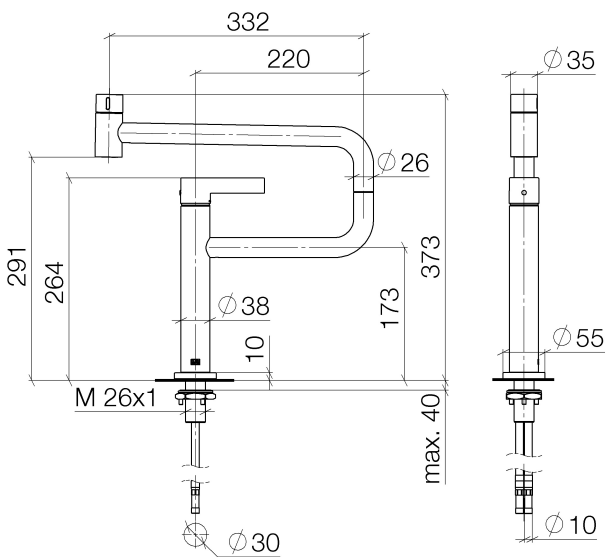

Küche - Tara Ultra
PIVOT Einhebelmischer - platin matt
Artikelnummer: 33 845 875-06

- Ausladung 552 mm
- schwenkbarer Auslauf 360°
- Luftangereicherter Strahl
- Armaturenhöhe 372 mm
- Höhe bis Luftsprudler 290 mm
- Rosette 55 mm
- Bohrungsdurchmesser 35 mm
- Durchfluss max. 8 l/min bei 3 bar Fließdruck
- bleifrei
- Armaturengruppe nach DIN 4109: 1
- Um die überproportional gestiegenen Materialkosten auszugleichen, sehen wir uns leider gezwungen, ab dem 1. Juni 2020 einen Edelmetallzuschlag in Höhe von zehn Prozent für diesen Artikel zu berechnen.
- Der Zuschlag ist nicht im angezeigten Preis enthalten.

platin matt

Maßzeichnung

Alle Angaben in mm / inch = mm x 0,0394

Küche - Tara Ultra
PIVOT Einhebelmischer - platin matt
Artikelnummer: 33 845 875-06

Durchflussdiagramm

Küche - Tara Ultra
PIVOT Einhebelmischer - platin matt
Artikelnummer: 33 845 875-06