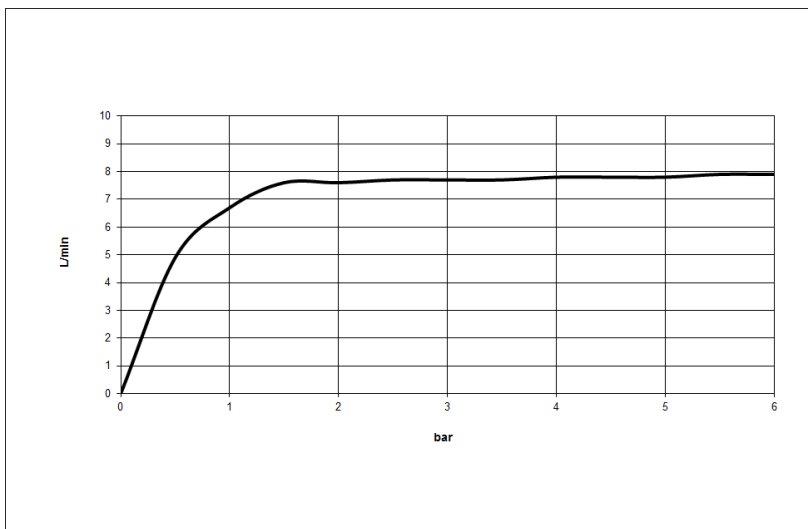

Küche - Tara Ultra
PIVOT Einhebelmischer - platin matt
Artikelnummer: 33 845 875-06

- Ausladung 552 mm
- schwenkbarer Auslauf 360°
- Luftangereicherter Strahl
- Armaturenhöhe 372 mm
- Höhe bis Luftsprudler 290 mm
- Rosette 55 mm
- Bohrungsdurchmesser 35 mm
- Durchfluss max. 8 l/min bei 3 bar Fließdruck
- bleifrei
- Armaturengruppe nach DIN 4109: 1
- Um die überproportional gestiegenen Materialkosten auszugleichen, sehen wir uns leider gezwungen, ab dem 1. Juni 2020 einen Edelmetallzuschlag in Höhe von zehn Prozent für diesen Artikel zu berechnen.
- Der Zuschlag ist nicht im angezeigten Preis enthalten.

platin matt

Maßzeichnung

Alle Angaben in mm / inch = mm x 0,0394

Küche - Tara Ultra
PIVOT Einhebelmischer - platin matt
Artikelnummer: 33 845 875-06

Durchflussdiagramm

Küche - Tara Ultra
PIVOT Einhebelmischer - platin matt
Artikelnummer: 33 845 875-06