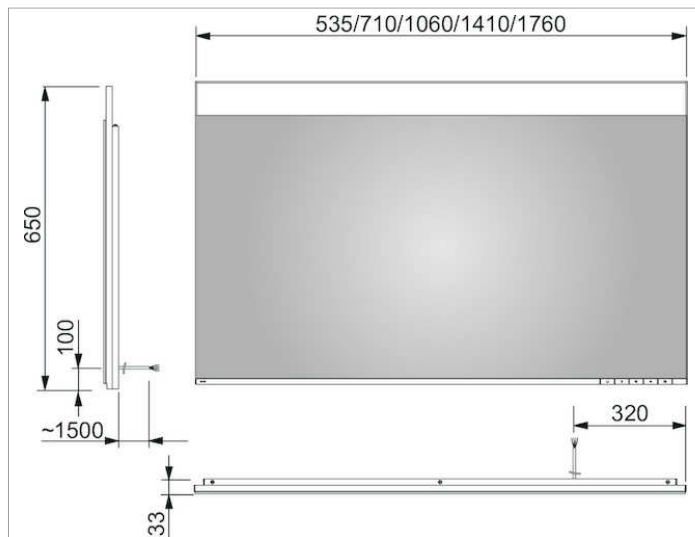

Edition 400

11596172001 Lichtspiegel

PRODUKT

ZEICHNUNG

PRODUKTBESCHREIBUNG

mit Spiegelheizung (mittig platziert),
stufenlos einstellbare Lichtfarbe von 2700 Kelvin (warmweiß)
bis 6500 Kelvin (Tageslicht), umlaufender Aluminium-Rahmen

Spiegelheizung mit optischer Anzeige der Aufheizphase und

automatischer Abschaltung nach 20 Minuten,

LED Beleuchtung (Lebensdauer > 30.000 Std.), stufenlos dimmbar,

EEK: A++, A+, A, 19,5 kWh/1000h,

Breite 1060 mm, Höhe 650 mm, Tiefe 33 mm

OBERFLÄCHE

19,5 Watt + 65 Watt

ABMESSUNG

1060 x 650 x 33 mm