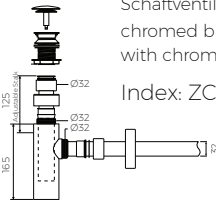

· Ohne Armaturloch / Without tap hole

· Ohne Überlauf / Without overflow

· Material / Material:
- MARMOLIT®

· Gewicht / Weight : 9,5 kg

LÄNGE	BREITE	HÖHE
LENGHT	WIDTH	HEIGHT
400	400	120

DIESES PRODUKT IST KOMBINIERBAR MIT: / PRODUCT COMPATIBLE WITH:

*gegen Aufpreis /
additional fees apply

Ablaufgarnitur PCV
Ablauf "Klick Klack" mit
verchromter Abdeckkappe
PVC trap set with
chromed „Click Clack“ trigger
Index: ZPC*

*gegen Aufpreis /
additional fees apply

Ablaufgarnitur - Messing verchromt
Schaftventil „Klick Klack“ - chrom
chromed brass trap set
with chromed „Click Clack“ trigger
Index: ZCC*

*gegen Aufpreis /
additional fees apply

Ablaufgarnitur PCV
Schaftventil „Klick Klack“ - chrom
- Möglichkeit der Reinigung von oben
PVC trap set with
chromed „Click Clack“ trigger
- cleaning from the top system
Index: Easy Clean*