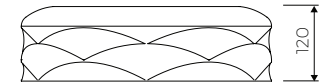

· Ohne Armaturloch / Without tap hole

· Ohne Überlauf / Without overflow

· Material / Material:
- MARMOLIT®

· Gewicht / Weight : 9,5 kg

LÄNGE	BREITE	HÖHE
LENGHT	WIDTH	HEIGHT
400	400	120

DIESES PRODUKT IST KOMBINIERBAR MIT: / PRODUCT COMPATIBLE WITH: