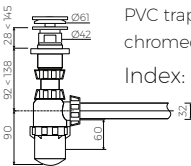

· Ohne Armaturloch / Without tap hole

· Ohne Überlauf / Without overflow

· Material / Material:
- MARMOLIT®

· Gewicht / Weight : 9,5 kg

LÄNGE	BREITE	HÖHE
LENGHT	WIDTH	HEIGHT
400	400	120

DIESES PRODUKT IST KOMBINIERBAR MIT: / PRODUCT COMPATIBLE WITH:

*gegen Aufpreis /
additional fees apply

Ablaufgarnitur PCV
Ablauf "Klick Klack" mit
verchromter Abdeckkappe
PVC trap set with
chromed „Click Clack“ trigger
Index: ZPC*

*gegen Aufpreis /
additional fees apply