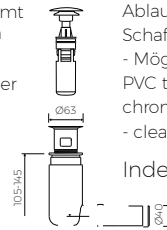

· Ohne Armaturloch / Without tap hole

· Ohne Überlauf / Without overflow

· Material / Material:
- MARMOLIT®

· Gewicht / Weight : 9,5 kg

LÄNGE	BREITE	HÖHE
LENGHT	WIDTH	HEIGHT
400	400	120

DIESES PRODUKT IST KOMBINIERBAR MIT: / PRODUCT COMPATIBLE WITH:

*gegen Aufpreis /
additional fees apply

Ablaufgarnitur PCV
Ablauf "Klick Klack" mit
verchromter Abdeckkappe
PVC trap set with
chromed „Click Clack“ trigger
Index: ZPC*

*gegen Aufpreis /
additional fees apply

Ablaufgarnitur - Messing verchromt
Schaftventil „Klick Klack“ - chrom
chromed brass trap set
with chromed „Click Clack“ trigger
Index: ZCC*

*gegen Aufpreis /
additional fees apply

Ablaufgarnitur PCV
Schaftventil „Klick Klack“ - chrom
- Möglichkeit der Reinigung von oben
PVC trap set with
chromed „Click Clack“ trigger
- cleaning from the top system
Index: Easy Clean*

*gegen Aufpreis /
additional fees apply

Ablaufgarnitur PCV
Schaftventil "pop down" - chrom
PVC trap set with
chromed „pop down“ waste trigger
Index: ZCCN*