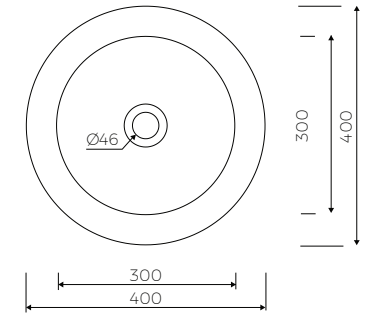

MIDOS

AUFSATZWASCHBECKEN COUNTERTOP WASHBASIN

Index: W-202-400-400-M-00-00

· Installationstyp / Recommended mounting method:
- Aufsatzwaschbecken / Countertop

· Passend für Armaturen / Suitable with kind of faucets:
- Wandarmatur / Wall mounted
- Waschtischarmatur / Countertop

· Ohne Armaturloch / Without tap hole

· Ohne Überlauf / Without overflow

· Material / Material:
- MARMOLIT®

· Gewicht / Weight : 9,5 kg

LÄNGE	BREITE	HÖHE
LENGHT	WIDTH	HEIGHT
400	400	120

DIESES PRODUKT IST KOMBINIERBAR MIT: / PRODUCT COMPATIBLE WITH: