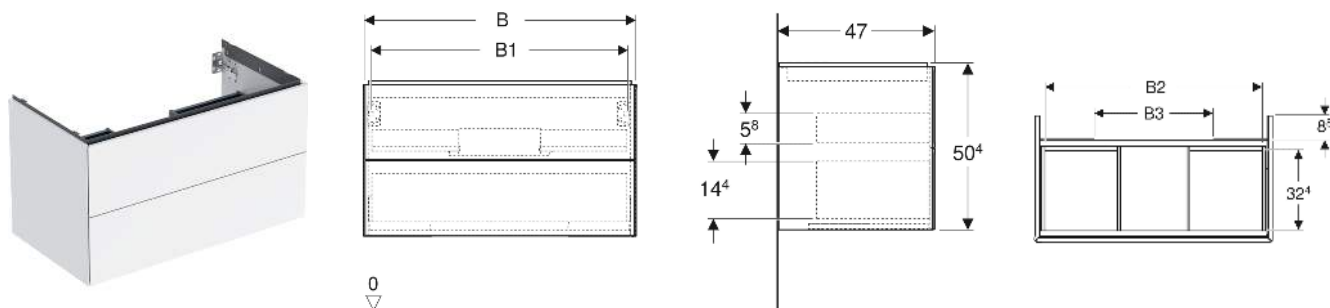

# Geberit ONE Unterschrank für Waschtisch, mit zwei Schubladen

## EIGENSCHAFTEN

- FSC™ C134279 zertifiziert
- Wandhängend
- Komplettnutzbarer Stauraum in oberer Schublade
- Mit zwei Schubladen
- Push-to-open-Mechanismus zum Öffnen
- Schublade mit Selbsteinzug
- Feuchtigkeitsbeständig
- Vormontiert geliefert

## TECHNISCHE DATEN

Werkstoff Hochverdichtete Dreischicht-Holzspanplatte  
 Schubladenbelastung max. 20 kg

## ZUBEHÖR

- Geberit Lichteiste für Schublade, links und rechts, Länge 35 cm

- Geberit Set Schubladeneinsätze für obere Schublade
- Geberit Steckdosenelement mit Netzstecker
- Geberit Steckdosenelement mit ComfortLight-Modul
- Geberit Handtuchhalter für Badezimmermöbel