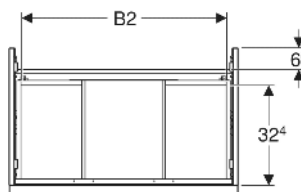

Geberit iCon Unterschrank für Waschtisch, mit zwei Schubladen

EIGENSCHAFTEN

- FSC™ C134279 zertifiziert
- Wandhängend
- Mit zwei Schubladen
- Griff zum Öffnen
- Griff austauschbar
- Schublade mit Selbsteinzug
- Schublade ohne Geruchsverschlussausschnitt
- Feuchtigkeitsbeständig
- Vormontiert geliefert

TECHNISCHE DATEN

Werkstoff Hochverdichtete Dreischicht-Holzspanplatte
 Schubladenbelastung max. 20 kg

LIEFERUMFANG

- Unterschrank für Waschtisch
- Befestigungsmaterial

ZUBEHÖR

- Geberit Handtuchhalter für Badezimmermöbel
- Geberit Griff

- Geberit Lichtleiste für Schublade, links und rechts, Länge 35 cm
- Geberit Set Schubladeneinsätze für obere Schublade
- Geberit Steckdosenelement mit Netzstecker
- Geberit Steckdosenelement mit ComfortLight-Modul
- Geberit Handtuchhalter für Badezimmermöbel
- Geberit Set Füße schmal

Art-Nr.	Mix & Match	Farbe / Oberfläche	B cm	B1 cm	B2 cm	Breite Waschtisch cm	H cm	T cm	VE1 St.
502.303.01.3 *	Ja	Korpus, Front: weiß / lackiert matt Griff: weiß / pulverbeschichtet matt	59.2	53.8	51.7	60	61.5	47.6	1