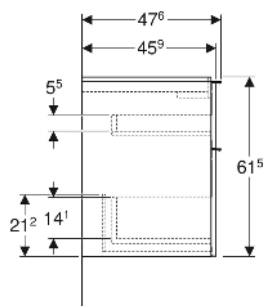

Geberit iCon Unterschrank für Waschtisch, mit zwei Schubladen

EIGENSCHAFTEN

- FSC™ C134279 zertifiziert
- Wandhängend
- Mit zwei Schubladen
- Griff zum Öffnen
- Griff austauschbar
- Schublade mit Selbsteinzug
- Schublade ohne Geruchsverschlussausschnitt
- Feuchtigkeitsbeständig
- Vormontiert geliefert

TECHNISCHE DATEN

Werkstoff Hochverdichtete Dreischicht-Holzspanplatte
 Schubladenbelastung max. 20 kg

LIEFERUMFANG

- Unterschrank für Waschtisch
- Befestigungsmaterial

ZUBEHÖR

- Geberit Handtuchhalter für Badezimmermöbel
- Geberit Griff

- Geberit Lichtleiste für Schublade, links und rechts, Länge 35 cm
- Geberit Set Schubladeneinsätze für obere Schublade
- Geberit Steckdosenelement mit Netzstecker
- Geberit Steckdosenelement mit ComfortLight-Modul
- Geberit Handtuchhalter für Badezimmermöbel
- Geberit Set Füße schmal

Art-Nr.	Mix & Match	Farbe / Oberfläche	B cm	B1 cm	B2 cm	Breite Waschtisch cm	H cm	T cm	VE1 St.
502.303.01.3 *	Ja	Korpus, Front: weiß / lackiert matt Griff: weiß / pulverbeschichtet matt	59.2	53.8	51.7	60	61.5	47.6	1