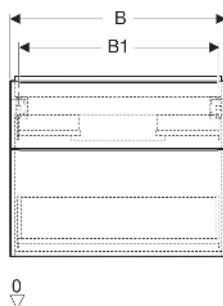

Geberit iCon Unterschrank für Waschtisch, mit zwei Schubladen

EIGENSCHAFTEN

- FSC™ C134279 zertifiziert
- Wandhängend
- Mit zwei Schubladen
- Griff zum Öffnen
- Griff austauschbar
- Schublade mit Selbsteinzug
- Schublade ohne Geruchsverschlussausschnitt
- Feuchtigkeitsbeständig
- Vormontiert geliefert

TECHNISCHE DATEN

Werkstoff Hochverdichtete Dreischicht-Holzspanplatte
 Schubladenbelastung max. 20 kg

LIEFERUMFANG

- Unterschrank für Waschtisch
- Befestigungsmaterial

ZUBEHÖR

- Geberit Handtuchhalter für Badezimmermöbel
- Geberit Griff

- Geberit Lichtleiste für Schublade, links und rechts, Länge 35 cm
- Geberit Set Schubladeneinsätze für obere Schublade
- Geberit Steckdosenelement mit Netzstecker
- Geberit Steckdosenelement mit ComfortLight-Modul
- Geberit Handtuchhalter für Badezimmermöbel
- Geberit Set Füße schmal

Art-Nr.	Mix & Match	Farbe / Oberfläche	B cm	B1 cm	B2 cm	Breite Waschtisch cm	H cm	T cm	VE1 St.
502.303.01.3 *	Ja	Korpus, Front: weiß / lackiert matt Griff: weiß / pulverbeschichtet matt	59.2	53.8	51.7	60	61.5	47.6	1