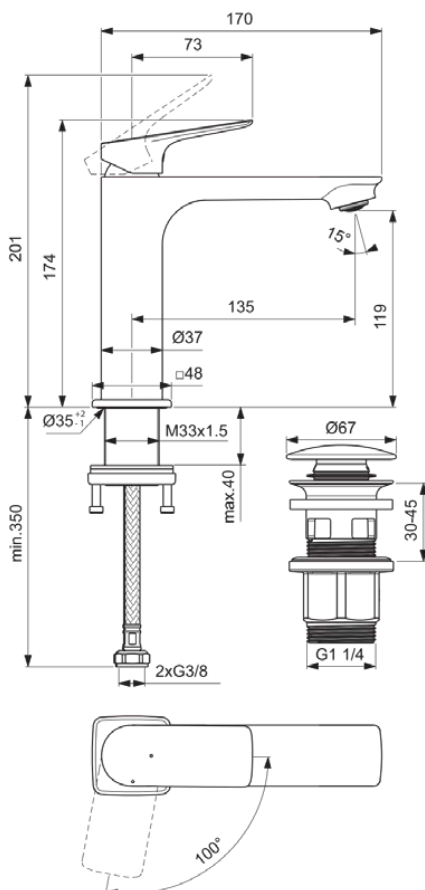

CERALIFE C

BE105XG

CERALIFE C | Waschtischarmatur 48x175.5x174 mm, 135 mm vertikaler Abstand bis Mitte Auslauf in schwarz, 3.8 l/min (3 bar), mit Ablaufgarnitur | Strahlregler, FirmaFlow

Bild & Zeichnung

Allgemeine Informationen

Produktkategorie:	Waschtischarmaturen
Produktart:	Waschtischarmatur
Marke:	Ideal Standard
Kollektion:	CERALIFE C
Designer:	Palomba Serafini Associati
Colour:	XG - Schwarz
Oberflächenbeschaffenheit:	Matt
Höhe (mm):	174 - 201
Breite (mm):	48
Ausladung (mm):	175.5
Befestigungsart:	Schaftverschraubung
Nettogewicht (kg):	1.27
EAN Code:	3800861135739

Normen: EN 248 | DIN 4109-1 | EN 817

Produktspezifikationen

Anzahl der Rosette(n):	1
Anzahl der Griffe:	1
Farbcode:	XG
Farbbeschreibung:	schwarz
DVGW-Eigensicher:	Nein
FirmaFlow Kartusche:	Ja
Griffposition:	Oben
IdealPure Technologie:	Nein
Mit Kettenöse:	Nein
Integrierte Elektronik:	Nein
Niederdruckmodell:	Nein
Material:	Metall
Material der Rosette(n):	Metall
Material des Griffs:	Metall
Material der Ablaufgarnitur:	Kunststoff
Materialspezifikation:	Messing

CERALIFE C

BE105XG

CERALIFE C | Waschtischarmatur 48x175.5x174 mm, 135 mm vertikaler Abstand bis Mitte Auslauf in schwarz, 3.8 l/min (3 bar), mit Ablaufgarnitur | Strahlregler, FirmaFlow

Produktspezifikationen